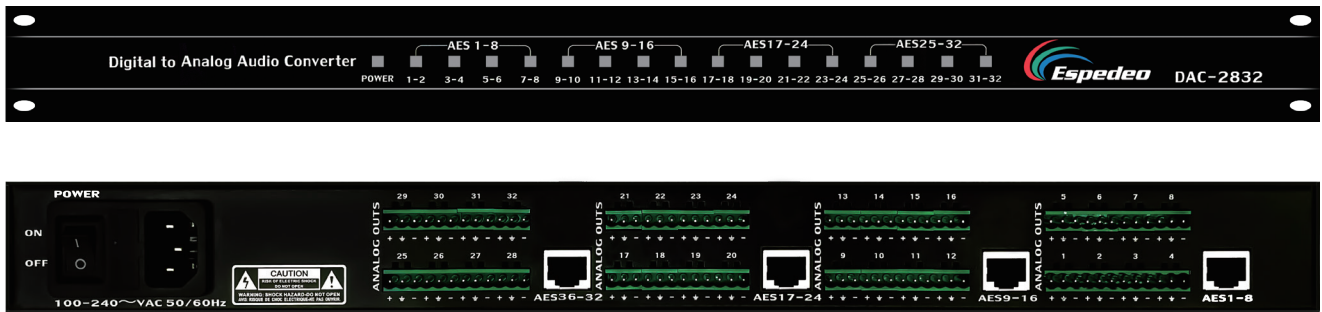

埃比杜 DAC 系列

音频数模转换器

DAC-2808 · DAC-2812 · DAC-2816 · DAC-2824 · DAC-2832

埃比杜™ DAC系列是一款音频数模转换器，提供支持8/12/16/24/32通道的型号，能够与GDC SR-1000独立媒体模块或埃比杜 Supra-5000RGB+ 激光影院放映机的内置影院音频处理器联合使用。所有型号都支持RJ-45接口输入特定数量的AES3数字音频及凤凰端子接口输出平衡模拟音频。前面板设有LED指示灯，可以显示每对AES3信号是否运作。埃比杜 DAC系列提供的音频接口解决方案更好的满足您的娱乐需求。

Copyright © 2023 埃比杜控股有限公司 保留所有权利。

资料所列明的所有商标权均由各自商标权人所有。若产品因开发和改进而规格有所更改，恕不另行通知。

埃比杜凭借领先的技术提供无与伦比的电影体验

技术规格

型号	DAC-2808	DAC-2812	DAC-2816	DAC-2824	DAC-2832
频率范围	20 Hz - 20,000 Hz				
AES3输入	1 x RJ-45	2 x RJ-45	2 x RJ-45	3 x RJ-45	4 x RJ-45
AES3输入通道数	4	6	8	12	16
模拟平衡输出	8 x 3 端口凤凰端子	12 x 3 端口凤凰端子	16 x 3 端口凤凰端子	24 x 3 端口凤凰端子	32 x 3 端口凤凰端子
LED指示灯	AES3 信号显示				
输入采样率	32-192KHz				
电压	交流 100-240V 最大电流1.0A 50/60Hz				
最大功耗	15W				
电源插头	1.5m电源线 欧盟: F-C13型; 美国: B-C13型; 英国: G-C13型; 中国: I-C13型; 印度: M-C13型				
产品尺寸 (长x高x深), 机架高度	482 x 44 x 206 mm, 1U				
装运尺寸 (长x高x深)	530 x 110 x 330 mm				
净重	2.4kg	2.5kg	2.6kg	2.7kg	2.8kg
装运重量	3.3kg	3.4kg	3.5kg	3.6kg	3.7kg