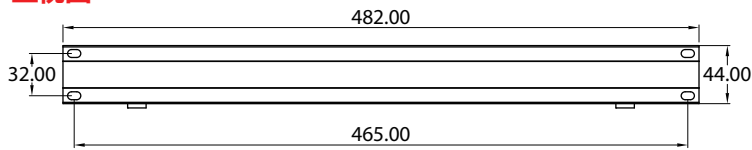

Copyright © 2023 埃比杜控股有限公司 保留所有权利。

资料所列明的所有商标权均由各自商标权人所有。若产品因开发和改进而规格有所更改，恕不另行通知。

埃比杜凭借领先的技术提供无与伦比的电影体验

技术规格

型号	DAC-2808	DAC-2812	DAC-2816	DAC-2824	DAC-2832
频率范围	20 Hz - 20,000 Hz				
AES3输入	1 x RJ-45	2 x RJ-45	2 x RJ-45	3 x RJ-45	4 x RJ-45
AES3输入通道数	4	6	8	12	16
模拟平衡输出	8 x 3 端口凤凰端子	12 x 3 端口凤凰端子	16 x 3 端口凤凰端子	24 x 3 端口凤凰端子	32 x 3 端口凤凰端子
LED指示灯	AES3 信号显示				
输入采样率	32-192KHz				
电压	交流 100-240V 最大电流1.0A 50/60Hz				
最大功耗	15W				
电源插头	1.5m电源线 欧盟: F-C13型; 美国: B-C13型; 英国: G-C13型; 中国: I-C13型; 印度: M-C13型				
产品尺寸 (长x高x深), 机架高度	482 x 44 x 206 mm, 1U				
装运尺寸 (长x高x深)	530 x 110 x 330 mm				
净重	2.4kg	2.5kg	2.6kg	2.7kg	2.8kg
装运重量	3.3kg	3.4kg	3.5kg	3.6kg	3.7kg

技术图

单位 (mm)

正视图

俯视图