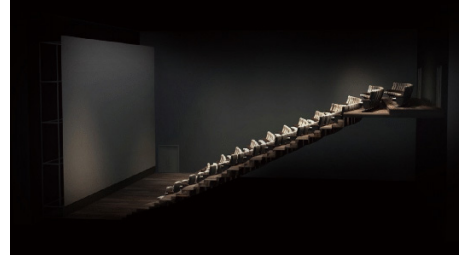

▲ UCine LED 시네마

2 DCP 콘텐츠에 대한 탁월한 보안

UCine LED 시네마 스크린과 GDC SRC-7500 IMB는 DCI를 완벽하게 준수하고 FIPS 보안 프로토콜을 활용하여 높은 수준의 신호 전송 보안 및 보호 메커니즘을 제공합니다. 이를 통해 LED 스크린은 디지털 시대에 암호화된 영화관 영화 콘텐츠를 안전하게 표시할 수 있습니다.

3 높은 프레임 속도(HFR)

UCine LED 시네마 스크린은 네이티브 4K(4,096 x 2,160) 해상도로 초고화질을 구현할 수 있습니다. 2D의 최대 프레임 속도는 96fps이고 3D의 경우 48fps입니다. 이는 모션 블러를 줄이고 부드러운 화면을 제공하며 빠르게 움직이는 물체의 화면 선명도를 향상시켜 3D 시청 경험을 덜 불편하게 만들 수 있습니다.

4 하이 다이내믹 레인지(HDR)

UCine LED 시네마 스크린은 밝은 환경에서 볼 수 있으며 다양한 밝기 모드(48nit, 100nit, 150nit, 300nit)를 지원합니다. 이는 밝은 물체와 어두운 물체를 높은 수준의 밝기와 어둠으로 표시할 수 있음을 의미합니다. 높은 밝기 덕분에 UCine LED 시네마 스크린은 프로젝터 밝기가 부족하여 종종 문제가 되는 3D 상영 품질을 크게 향상시킵니다.

5 화면 전반에 걸쳐 높은 밝기 일관성

UCine LED 시네마 스크린은 각 픽셀이 개별적으로 켜지기 때문에 전체 화면에 걸쳐 높은 밝기 일관성을 제공합니다. 또한 프로젝터 배치 및 이미지 어둡게 전환과 같은 요인으로 인한 광학 왜곡을 제거할 수 있습니다.