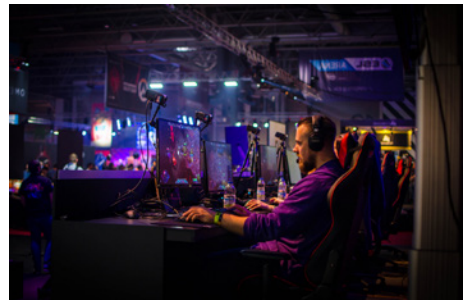

라이브 이벤트 스트리밍

UCine 시네마 스크린의 높은 프레임 속도, 색상 정확도, 명암비 및 4K 해상도는 영화관에서 주최하는 콘서트, 스포츠 게임, 연극 공연과 같은 라이브 스트리밍 이벤트에 적합합니다.

개인 영화 상영

UCine 시네마 스크린은 기업/개인 고객을 위한 프라이빗 상영 및 이벤트를 제공할 수 있습니다. 청혼과 영화관 결혼식이 젊은이들 사이에서 인기를 끌고 있다.