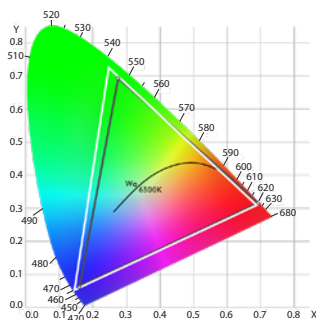

8 DCI-P3 색역

UCine LED 시네마 스크린은 DCI-P3 색 영역을 갖추고 있어 초고대비, 정밀한 밝기 제어, 전체 이미지의 정확하고 사실적인 재현을 제공합니다.

9 주요 사운드 시스템과 호환 가능

UCine LED 시네마 스크린은 업계 표준 오디오 인터페이스를 사용하는 모든 시네마 사운드 시스템과 호환됩니다. 5.1/7.1 서라운드 사운드와 IAB 몰입형 오디오용 DTS:X[^]를 지원하여 관객이 360° 오디오 경험을 위해 현실적이고 사실적인 영화 사운드에 몰입할 수 있도록 해줍니다.