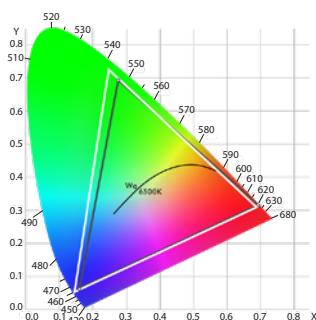

8 DCI-P3色域

UCine™ LED Cinema Screenは、DCI-P3色域を持ち、超高コントラスト、正確な輝度コントロール、画像全体の正確で忠実な再現を提供します。