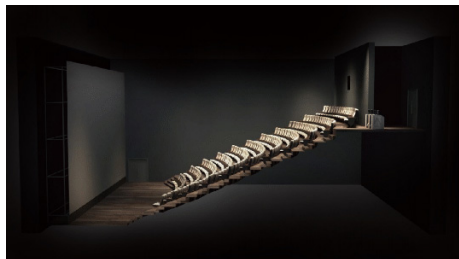

Espedeeo delivers an unmatched cinematic experience with leading edge technologies

映画体験に革命を

1 映画館スペースの最適化と映画館の経済性向上

映写ブースが不要になったことで、客席のキャパシティを増やすことが可能に、スペースの構成やチケットのアップチャージによっては興行収入を増加させることができます。

▲ Traditional Cinema