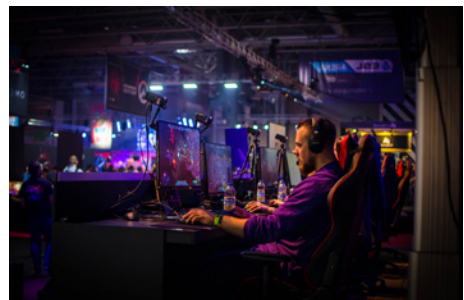

Eスポーツイベントの開催

UCine™ LED Cinemaスクリーンは高フレームレートを実現し、ゲームの世界では他に類を見ないシームレスで没入感のある視聴体験をもたらします。

ライブイベントのストリーミング

UCine™ LED Cinemaスクリーンの高いフレームレート、色精度、コントラスト比、および4K解像度は、映画館が主催するコンサート、スポーツ観戦、劇場公演などのライブストリーミングイベントに最適です。