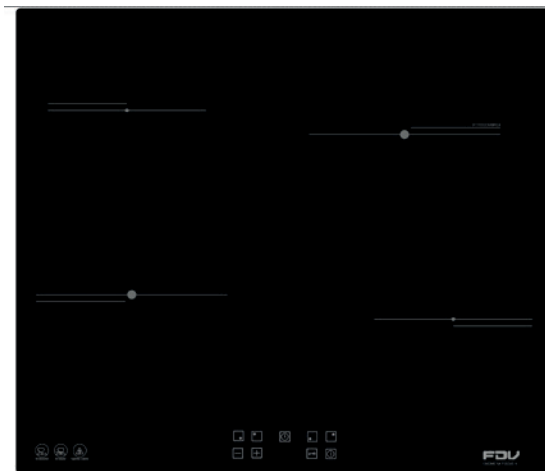

ENCIMERA VITROCERÁMICA

FDV Focus 4

SAP: 14413

CARACTERÍSTICAS GENERALES

- Encimera Vitrocerámica
- Cristal Templado
- 4 Focos de Cocción
- 9 Niveles de Calor
- Temporizador
- Indicador Placa Encendida
- Indicador Calor Residual
- Apagado Automático De Seguridad
- Bloqueo Para Niños
- Distancia a campana 600 - 700 mm (min - máx)

Dimensión de Producto 55 x 590 x 520 mm
(alto x ancho x fondo)

Dimensión de Encastre 55 x 560 x 490 mm
(alto x ancho x fondo)

INFORMACIÓN TÉCNICA

Potencia Total	6000w
Tensión	220-240 V
Frecuencia	50-60hz
Peso Bruto	10,7 Kg