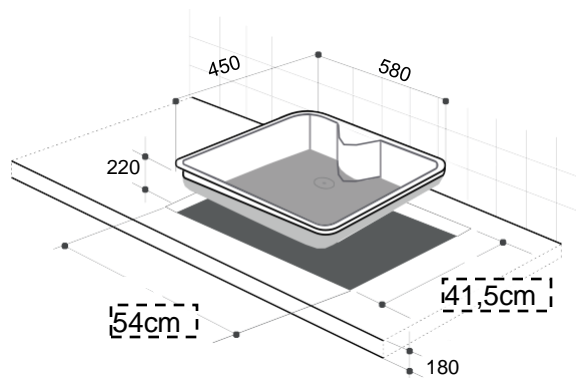

LAVAPLATOS TUNEZ SMALL

SAP: 14143 Negro

CARACTERÍSTICAS GENERALES

Instalación sobre cubierta

1 Cuba

Material granito

Espesor 11 mm

Incluye kit de fijación

Conexión lavavajillas

Válvula

Rebalse

Desagüe

Tapón

Sifón

COLORES DISPONIBLES

Dimensión de Producto 220 x 580 x 450 mm
(alto x ancho x fondo)

Dimensión de Encastre 180 x 540x415mm
(alto x ancho x fondo)