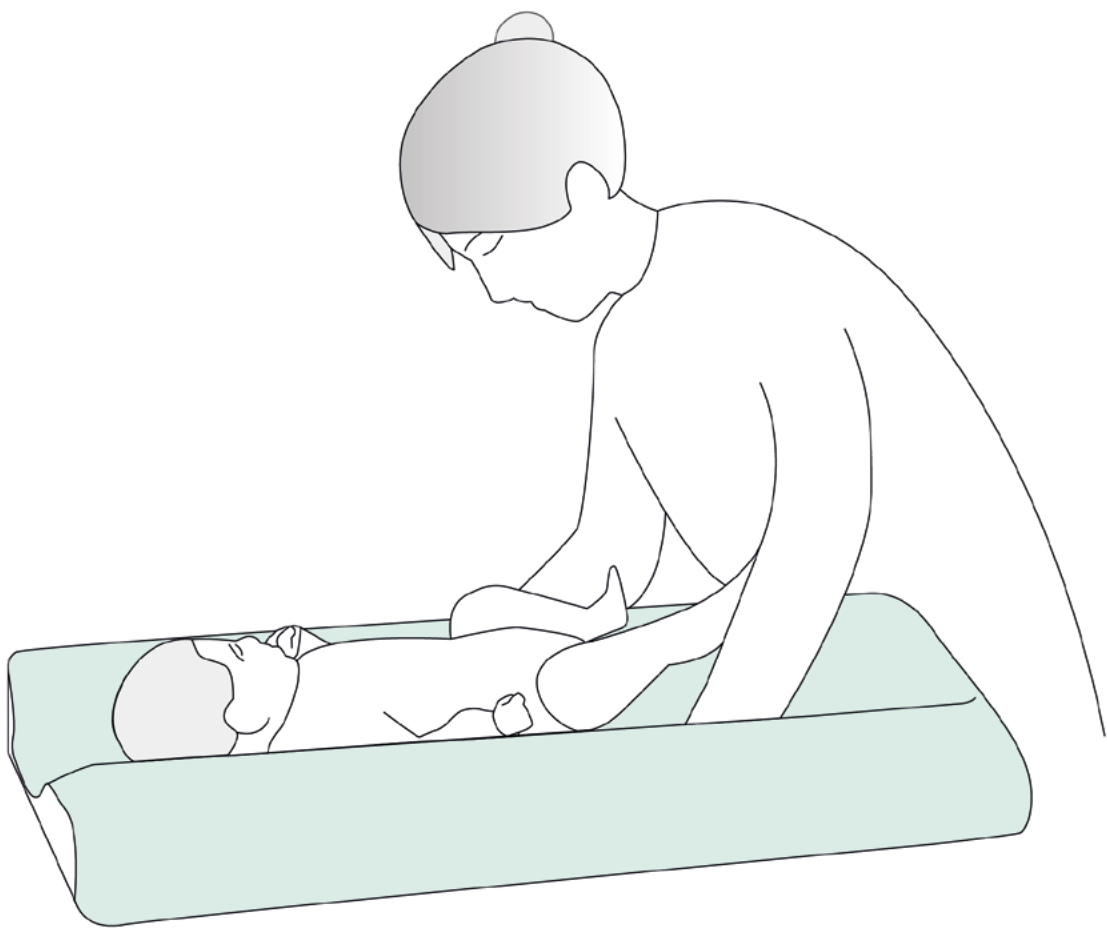

Telo per il fasciatoio
durante il cambio
pannolino