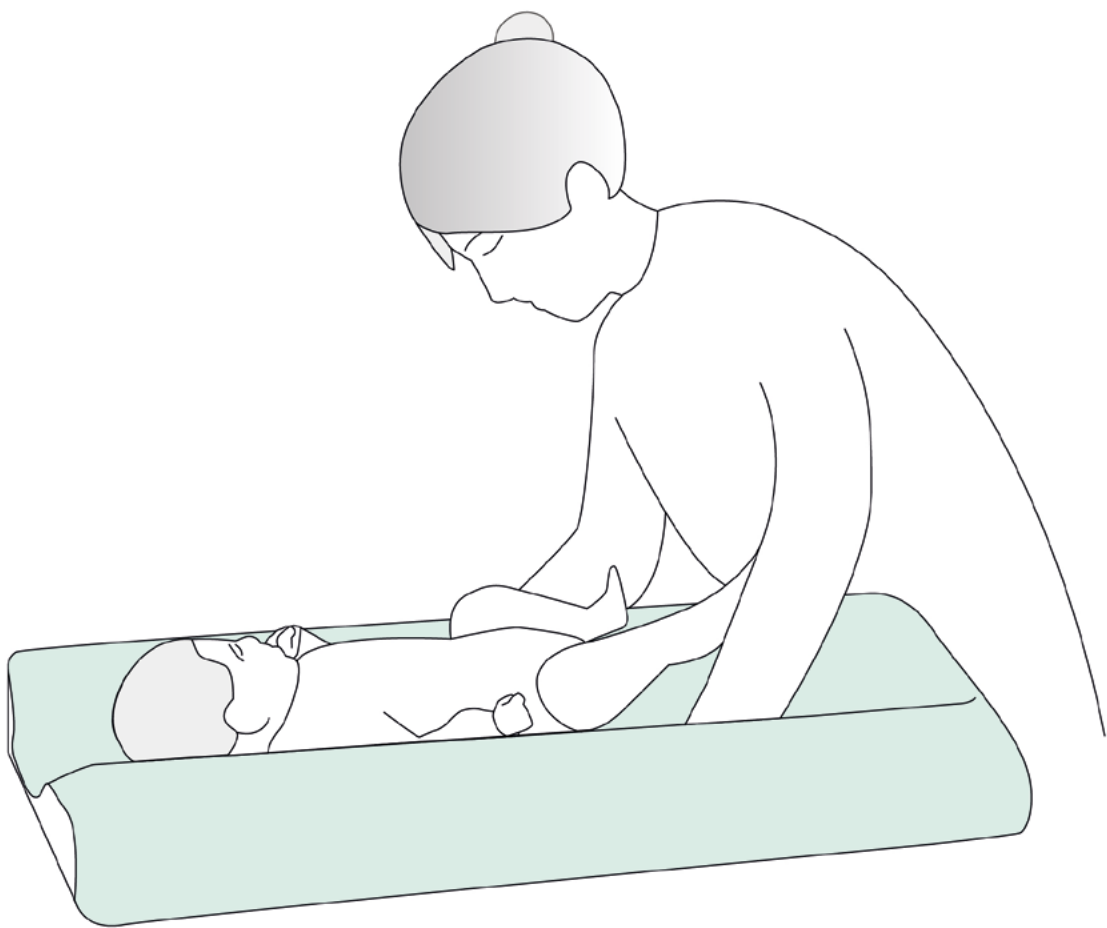

2. DÉCOUVREZ COMMENT UTILISER KOALA SOFT TOUCH 80×80