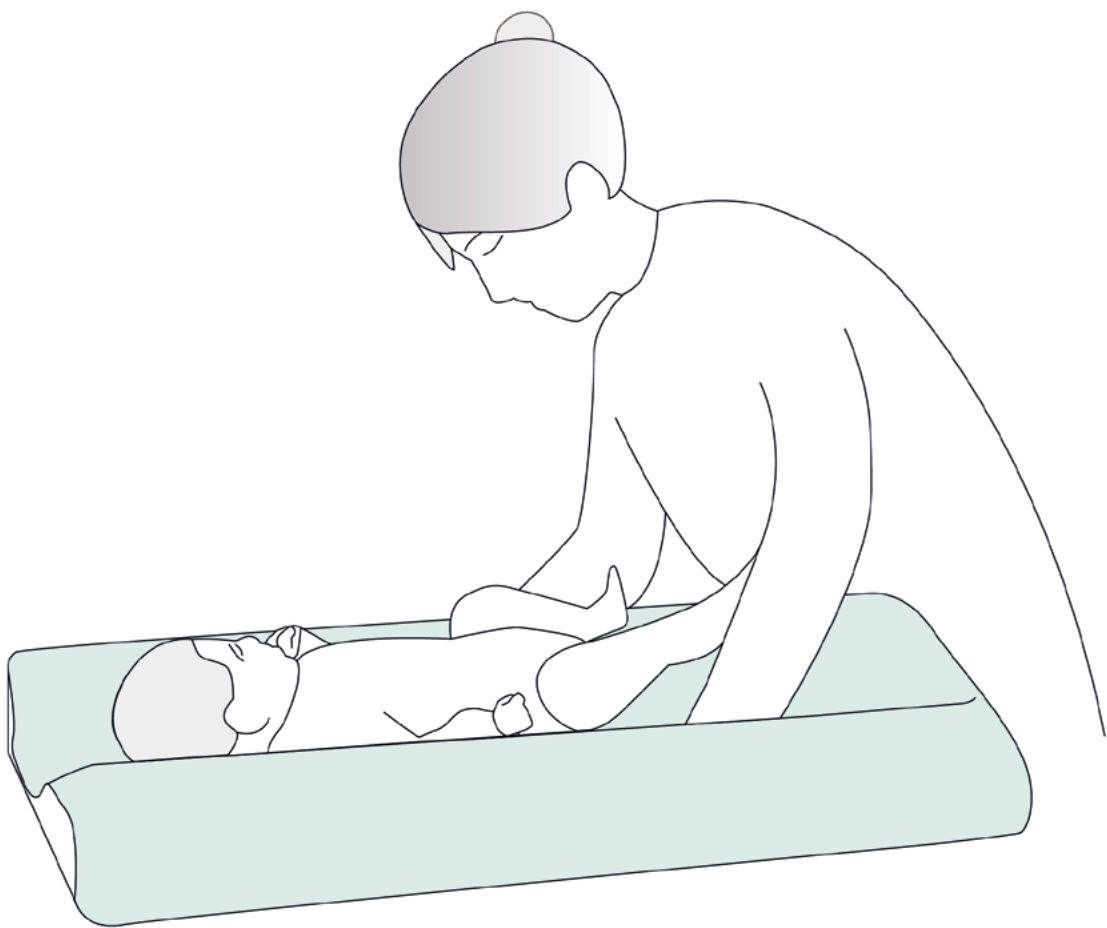

2. DISCOVER HOW YOU CAN USE KOALA SOFT TOUCH 80×80