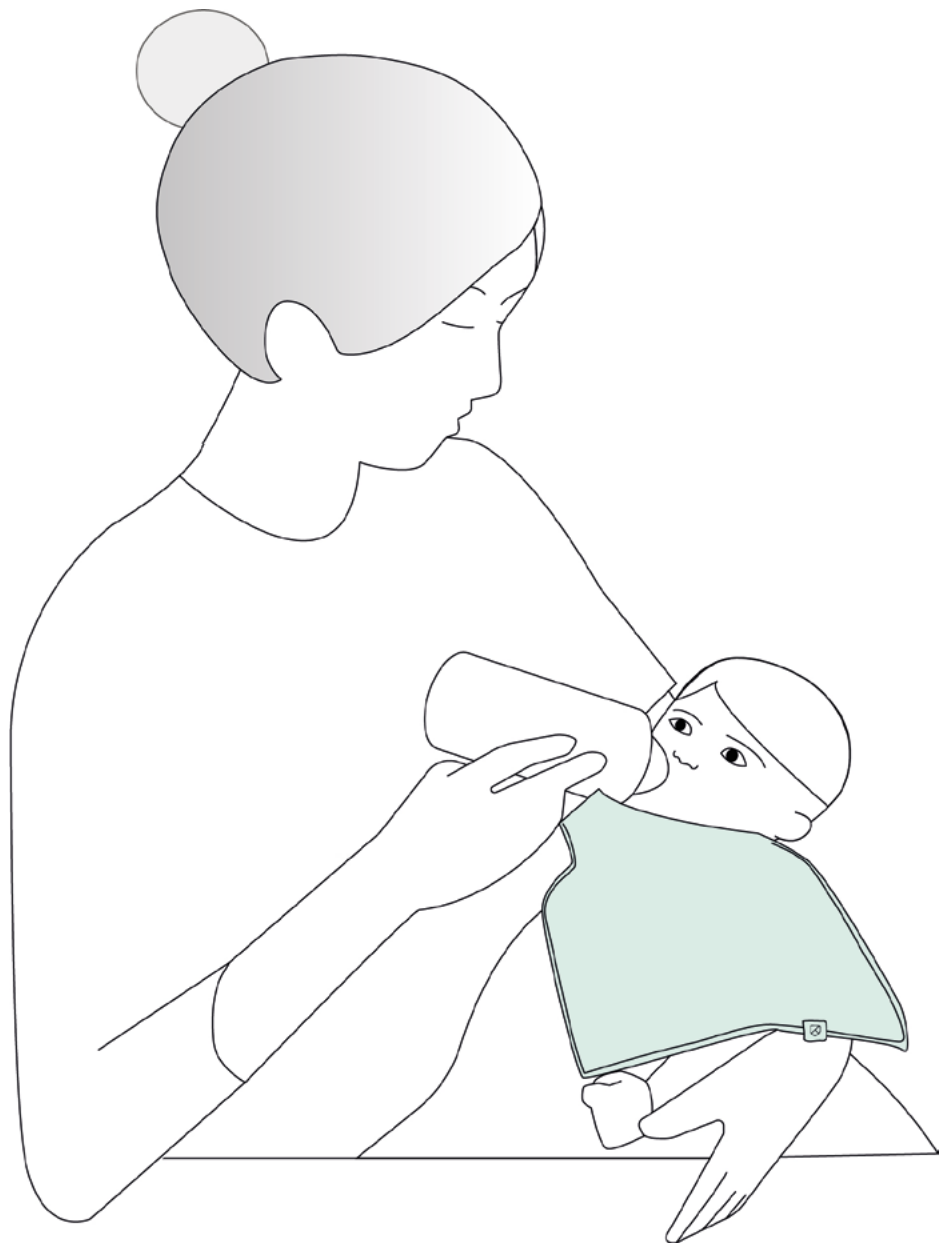

2. SCOPRI COME UTILIZZARE KOALA SOFT TOUCH 30×30

Bavaglino da utilizzare
durante l'allattamento
al seno o artificiale