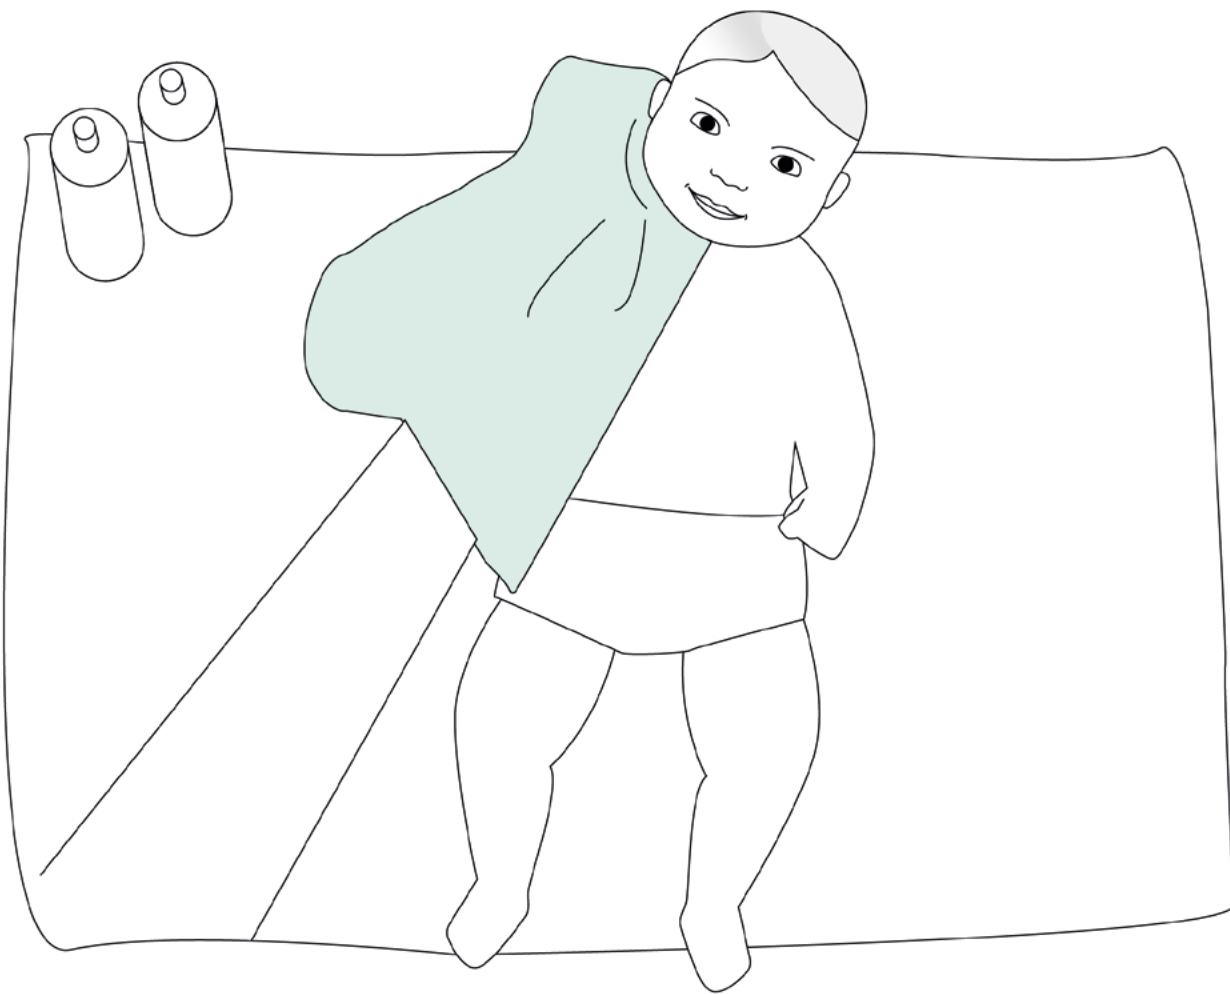

Le mutole di Koala Babycare si distinguono per un **design raffinato e originale**: tre mutole sono a tinta unita, mentre le altre tre presentano divertenti animaletti che intratterranno il bimbo.

## 2. SCOPRI COME UTILIZZARE KOALA SOFT TOUCH 30×30

Bavaglino da utilizzare  
durante l'allattamento  
al seno o artificiale

Bavaglino per l'utilizzo  
nella quotidianità

Panno anti-rigurgito

Panno per bava  
da dentizione