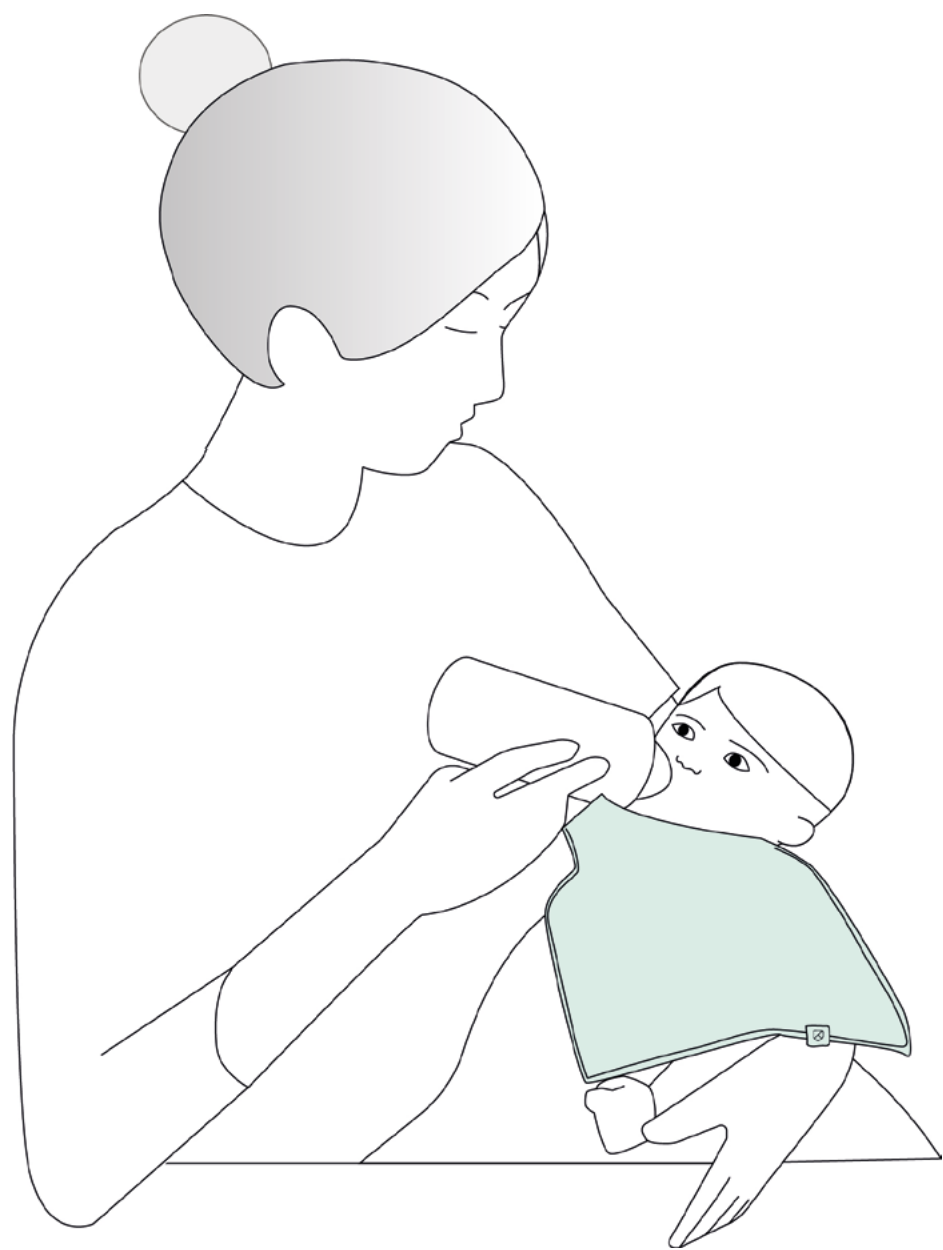

2. DÉCOUVREZ COMMENT UTILISER KOALA SOFT TOUCH 30×30

Bavoir à utiliser
pendant l'allaitement
au sein ou au lait
maternisé