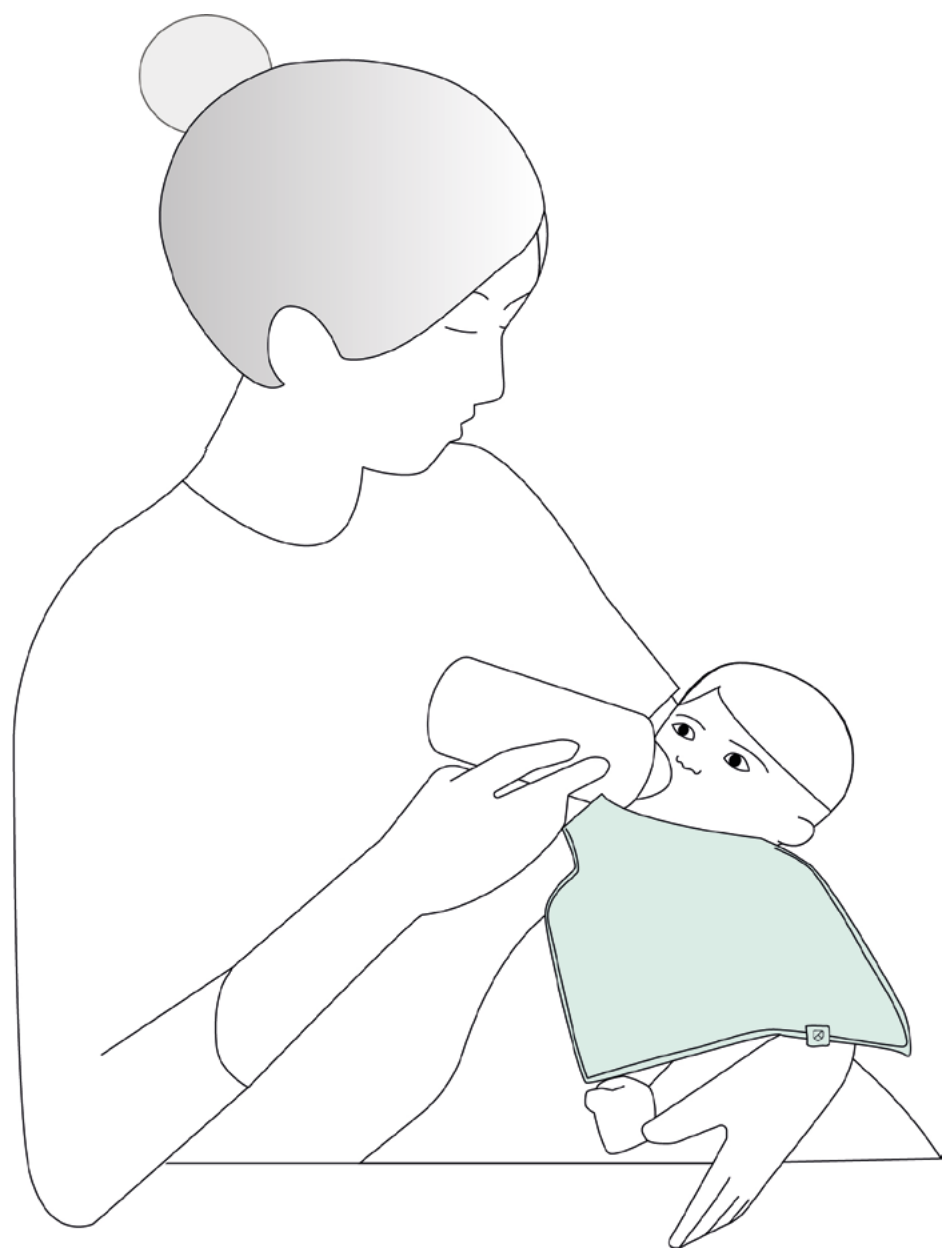

2. DESCUBRE COMO UTILIZAR KOALA SOFT TOUCH 30×30

Babero para utilizar durante la lactancia materna o la alimentación artificial