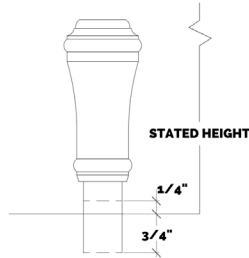

LONG

width

height	width	Product Code	Price
	11		
22.5"	OLL22.5		$407.79
25.5"	OLL25.5		$413.54
28.5"	OLL28.5		$419.44
31.5"	OLL31.5		$425.49
34.5"	OLL34.5		$431.69
37.5"	OLL37.5		$438.06
40.5"	OLL40.5		$444.59