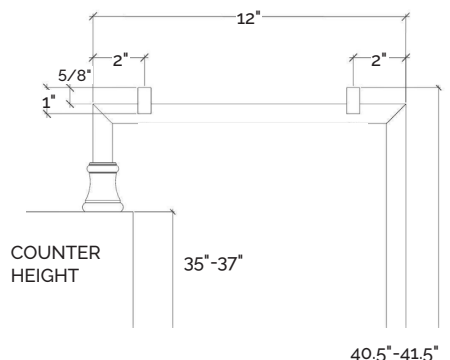

height

TABLE HEIGHT 29"-31"

COUNTER HEIGHT 35"-37"

34.5"-35.5"

40.5"-41.5"

TABLE EXTENSION

TABLE HEIGHT: 28.5"

width