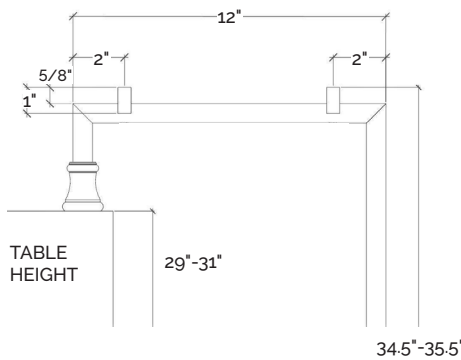

height

TABLE HEIGHT 29"-31"

COUNTER HEIGHT 35"-37"

34.5"-35.5"

40.5"-41.5"

TABLE EXTENSION

TABLE HEIGHT: 28.5"

width