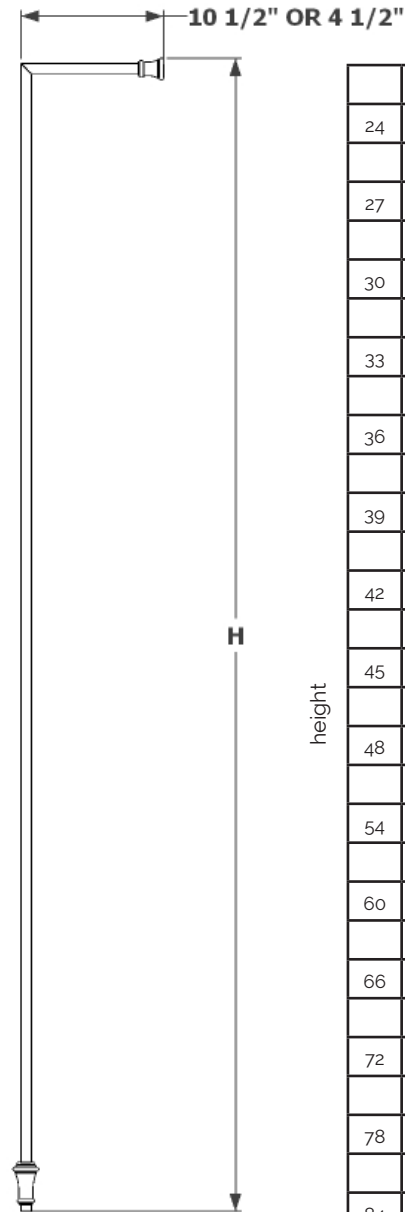

**Bracket hardware sold separately

	depth	
	4.5"	10.5"
12	MMB4.512	MMB10.512
	\$341.70	\$351.70
15	MMB4.515	MMB10.515
	\$344.31	\$354.31
18	MMB18	MMB10.518
	\$346.73	\$356.73
21	MMB21	MMB10.521
	\$349.26	\$359.26
24	MMB24	MMB10.524
	\$351.71	\$361.71
27	MMB27	MMB10.527
	\$354.17	\$364.17
30	MMB30	MMB10.530
	\$356.64	\$366.64
33	MMB33	MMB10.533
	\$360.03	\$370.03
36	MMB36	MMB10.536
	\$361.74	\$371.74
39	MMB39	MMB10.539
	\$364.26	\$374.26
42	MMB42	MMB10.542
	\$366.79	\$376.79
45	MMB45	MMB10.545
	\$369.35	\$379.35
48	MMB48	MMB10.548
	\$371.91	\$381.91
54	MMB54	MMB10.554
	\$375.74	\$385.74
60	MMB60	MMB10.560
	\$379.58	\$389.58
66	MMB66	MMB10.566
	\$383.44	\$393.44
72	MMB72	MMB10.572
	\$387.20	\$397.20
78	MMB78	MMB10.578
	\$391.10	\$401.10
96	MMB96	MMB10.596
	\$402.77	\$412.77