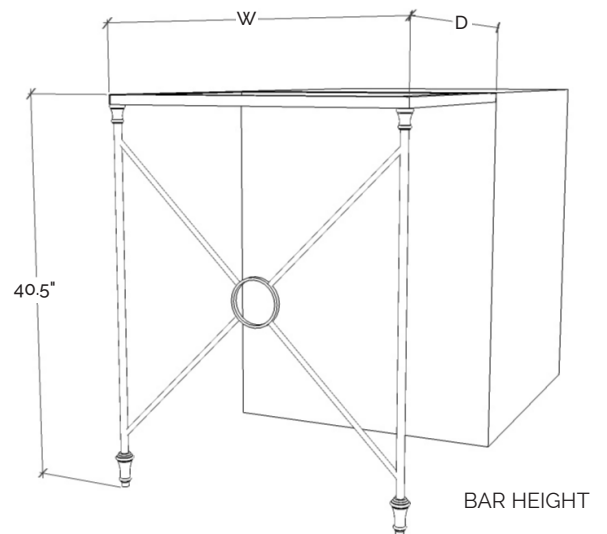

Adjustable Feet: Adjusts 1/4" shorter and 3/4" longer than stated size.

COUNTER HEIGHT: 34.5"

width

depth

	21	24	27	30	33	36
24	TE2124-C	TE2424-C	TE2724-C	TE3024-C	TE3324-C	TE3624-C
	\$1,231.51	\$1,251.82	\$1,272.69	\$1,294.14	\$1,316.16	\$1,338.77
30	TE2130-C	TE2430-C	TE2730-C	TE3030-C	TE3330-C	TE3630-C
	\$1,363.06	\$1,387.13	\$1,411.88	\$1,437.33	\$1,463.47	\$1,490.32
36	TE2136-C	TE2436-C	TE2736-C	TE3036-C	TE3336-C	TE3636-C
	\$1,523.47	\$1,552.17	\$1,581.69	\$1,612.05	\$1,643.25	\$1,675.32
42	TE2142-C	TE2442-C	TE2742-C	TE3042-C	TE3342-C	TE3642-C
	\$1,719.37	\$1,753.77	\$1,789.16	\$1,825.56	\$1,862.99	\$1,901.46
48	TE2148-C	TE2448-C	TE2748-C	TE3048-C	TE3348-C	TE3648-C
	\$1,958.92	\$2,000.33	\$2,042.94	\$2,086.77	\$2,131.86	\$2,178.22

BAR HEIGHT: 40.5"

width

depth

	21	24	27	30	33	36
24	TE2124-B	TE2424-B	TE2724-B	TE3024-B	TE3324-B	TE3624-B
	\$1,264.15	\$1,285.13	\$1,306.71	\$1,328.88	\$1,351.67	\$1,375.07
30	TE2130-B	TE2430-B	TE2730-B	TE3030-B	TE3330-B	TE3630-B
	\$1,401.80	\$1,426.73	\$1,452.37	\$1,478.74	\$1,505.84	\$1,533.68
36	TE2136-B	TE2436-B	TE2736-B	TE3036-B	TE3336-B	TE3636-B
	\$1,569.70	\$1,599.49	\$1,630.14	\$1,661.65	\$1,694.06	\$1,727.38
42	TE2142-B	TE2442-B	TE2742-B	TE3042-B	TE3342-B	TE3642-B
	\$1,774.83	\$1,810.59	\$1,847.39	\$1,885.24	\$1,924.18	\$1,964.21
48	TE2148-B	TE2448-B	TE2748-B	TE3048-B	TE3348-B	TE3648-B
	\$2,025.72	\$2,068.83	\$2,113.20	\$2,158.85	\$2,205.81	\$2,254.12