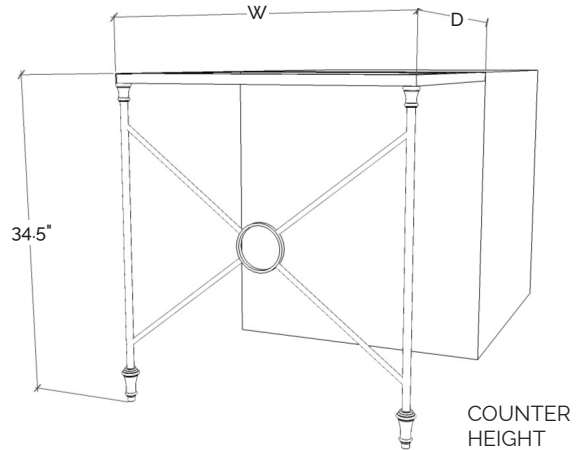

Adjustable Feet: Adjusts 1/4" shorter and 3/4" longer than stated size.

COUNTER HEIGHT: 34.5"

width

depth

	21	24	27	30	33	36
24	TE2124-C	TE2424-C	TE2724-C	TE3024-C	TE3324-C	TE3624-C
	\$1,231.51	\$1,251.82	\$1,272.69	\$1,294.14	\$1,316.16	\$1,338.77
30	TE2130-C	TE2430-C	TE2730-C	TE3030-C	TE3330-C	TE3630-C
	\$1,363.06	\$1,387.13	\$1,411.88	\$1,437.33	\$1,463.47	\$1,490.32
36	TE2136-C	TE2436-C	TE2736-C	TE3036-C	TE3336-C	TE3636-C
	\$1,523.47	\$1,552.17	\$1,581.69	\$1,612.05	\$1,643.25	\$1,675.32
42	TE2142-C	TE2442-C	TE2742-C	TE3042-C	TE3342-C	TE3642-C
	\$1,719.37	\$1,753.77	\$1,789.16	\$1,825.56	\$1,862.99	\$1,901.46
48	TE2148-C	TE2448-C	TE2748-C	TE3048-C	TE3348-C	TE3648-C
	\$1,958.92	\$2,000.33	\$2,042.94	\$2,086.77	\$2,131.86	\$2,178.22

BAR HEIGHT: 40.5"

width

depth

	21	24	27	30	33	36
24	TE2124-B	TE2424-B	TE2724-B	TE3024-B	TE3324-B	TE3624-B
	\$1,264.15	\$1,285.13	\$1,306.71	\$1,328.88	\$1,351.67	\$1,375.07
30	TE2130-B	TE2430-B	TE2730-B	TE3030-B	TE3330-B	TE3630-B
	\$1,401.80	\$1,426.73	\$1,452.37	\$1,478.74	\$1,505.84	\$1,533.68
36	TE2136-B	TE2436-B	TE2736-B	TE3036-B	TE3336-B	TE3636-B
	\$1,569.70	\$1,599.49	\$1,630.14	\$1,661.65	\$1,694.06	\$1,727.38
42	TE2142-B	TE2442-B	TE2742-B	TE3042-B	TE3342-B	TE3642-B
	\$1,774.83	\$1,810.59	\$1,847.39	\$1,885.24	\$1,924.18	\$1,964.21
48	TE2148-B	TE2448-B	TE2748-B	TE3048-B	TE3348-B	TE3648-B
	\$2,025.72	\$2,068.83	\$2,113.20	\$2,158.85	\$2,205.81	\$2,254.12