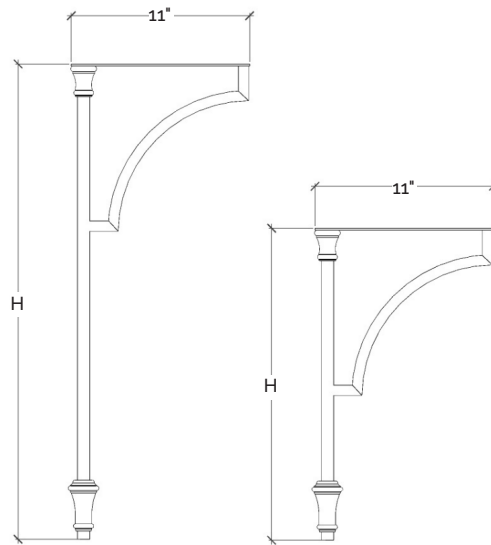

LONG

width

height	width	Product Code	Price
	11		
22.5"	OLL22.5		$407.79
25.5"	OLL25.5		$413.54
28.5"	OLL28.5		$419.44
31.5"	OLL31.5		$425.49
34.5"	OLL34.5		$431.69
37.5"	OLL37.5		$438.06
40.5"	OLL40.5		$444.59