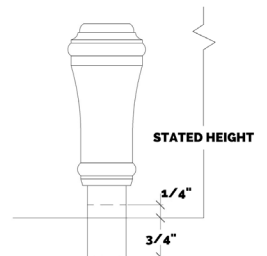

21" DEPTH VANITY BASE

width

ADA COMPLIANT

height	width							
	48	54	60	66	72	78	84	
30	DVBO4830-21	DVBO5430-21	DVBO6030-21	DVBO6630-21	DVBO7230-21	DVBO7830-21	DVBO8430-21	
	$2,286.54	$2,336.89	$2,390.10	$2,445.37	$2,502.76	$2,562.35	$2,624.23	
34.5	DVBO4834.5-21	DVBO5434.5-21	DVBO6034.5-21	DVBO6634.5-21	DVBO7234.5-21	DVBO7834.5-21	DVBO8434.5-21	
	$2,672.98	$2,739.42	$2,808.48	$2,880.25	$2,954.81	$3,032.26	$3,112.73