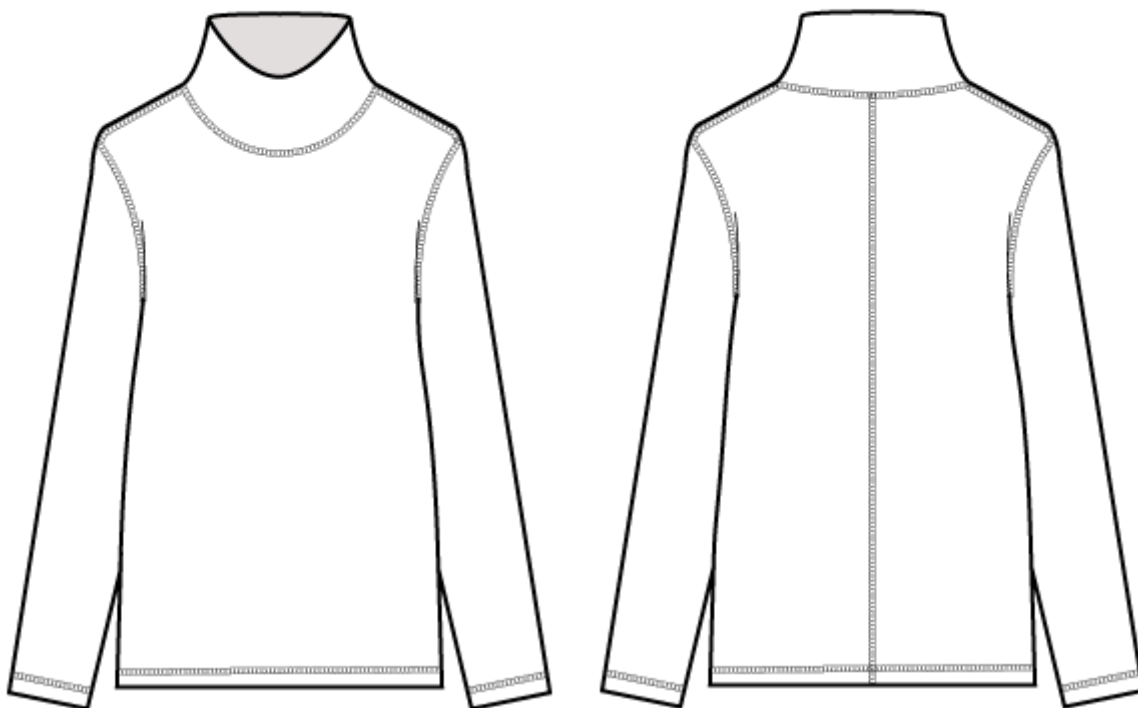

## SIZE GUIDE

### THE MESH TOP

<b>EU SIZES</b>	<b>FRANCE</b>	<b>ITALY</b>	<b>UK</b>	<b>US</b>
<b>34 / XS / 0</b>	36	40	6	2
<b>36 / S / 1</b>	38	42	8	4
<b>38 / M / 2</b>	40	44	10	6
<b>40 / L / 3</b>	42	46	12	8
<b>42 / XL / 4</b>	44	48	14	10