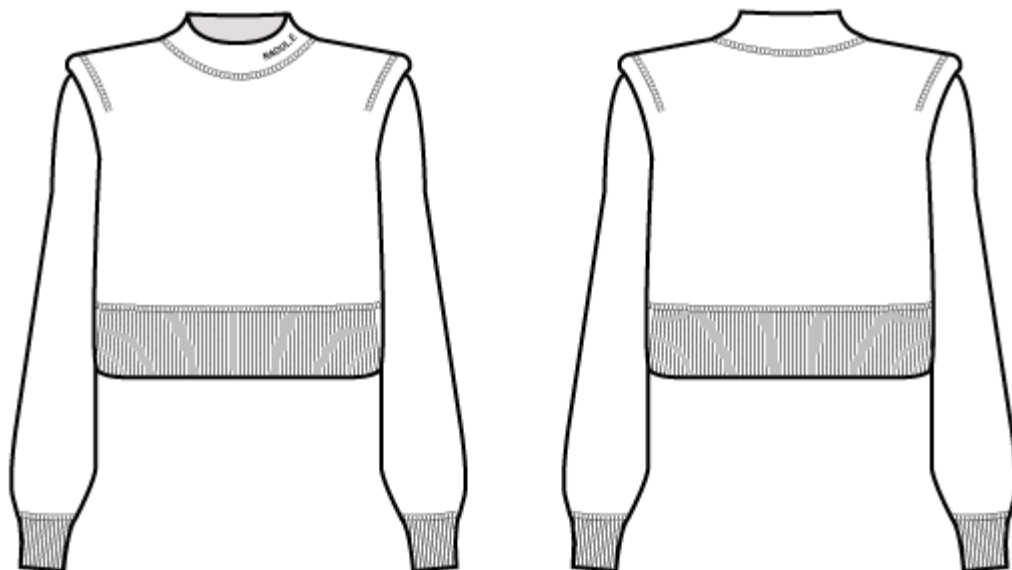

# SIZE GUIDE

## THE CROP SWEAT

EU SIZES	FRANCE	ITALY	UK	US
34 / XS / 0	36	40	6	2
36 / S / 1	38	42	8	4
38 / M / 2	40	44	10	6
40 / L / 3	42	46	12	8
42 / XL / 4	44	48	14	10

## GARMENT MEASUREMENTS

<b>EU SIZES</b>	<b>CHEST</b>	<b>WAIST</b>	<b>LENGTH</b>
<b>34 / XS / 0</b>	100	80	43.5
<b>36 / S / 1</b>	104	84	45.5
<b>38 / M / 2</b>	108	88	47.5
<b>40 / L / 3</b>	112	92	49.5
<b>42 / XL / 4</b>	116	96	51.5