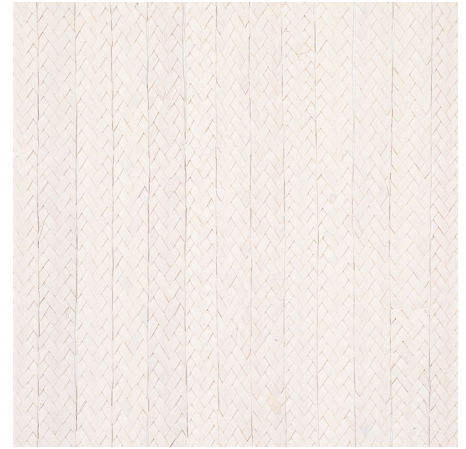

**BRAIDED BURI**  
**IVORY 5010191**  
*Wallcovering*

**BRAIDED BURI**  
**NATURAL 5010190**  
*Wallcovering*

**TEXTURED CHECK**  
**WHITE 5012970**  
*Wallcovering*

**CORK STRIPE**  
**WHITE 5013000**  
*Wallcovering*