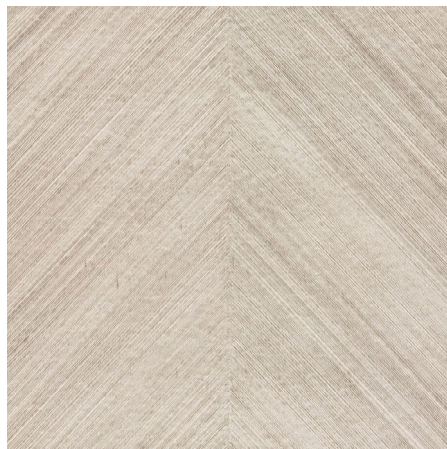

**BRAIDED BURI**  
**IVORY 5010191**  
*Wallcovering*

**BRAIDED BURI**  
**NATURAL 5010190**  
*Wallcovering*

**TEXTURED CHECK**  
**WHITE 5012970**  
*Wallcovering*

**CORK STRIPE**  
**WHITE 5013000**  
*Wallcovering*

**CORK HERRINGBONE**  
**WHITE 5013010**  
*Wallcovering*

**SANO MOSAIC**  
**WHITE 5012950**  
*Wallcovering*

**KUMO**  
**WHITE 5012990**  
*Wallcovering*

**COMBED CHEVRON**  
**BIRCH 5007420**  
*Wallcovering*

**METALLIC STRIE**  
**OYSTER 5005710**  
*Wallcovering*