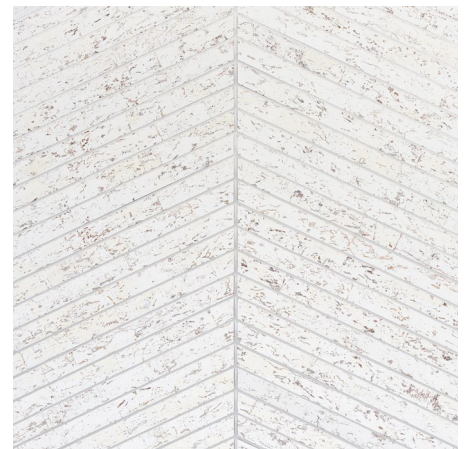

**BRAIDED BURI**  
**IVORY 5010191**  
*Wallcovering*

**BRAIDED BURI**  
**NATURAL 5010190**  
*Wallcovering*

**TEXTURED CHECK**  
**WHITE 5012970**  
*Wallcovering*

**CORK STRIPE**  
**WHITE 5013000**  
*Wallcovering*