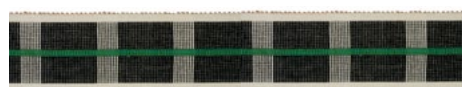

IVORY 78993

SAGE 78992

INDIGO 78990

SILVER & BLACK 78991

CARMO TAPE MEDIUM

IVORY 78003

SAGE 78002

INDIGO 79000

SILVER & BLACK 79001

CARMO TAPE WIDE

IVORY 79213

SAGE 79212

INDIGO 79210

SILVER & BLACK 79211

CARMO GIMP

INDIGO 79020

SILVER & BLACK 79021

CALCADA TAPE

NATURAL 79200

MINERAL 79201

MIDNIGHT 79202

EMERALD 79203

CALCADA TAPE WIDE

NATURAL 78970

MINERAL 78971

MIDNIGHT 78972

EMERALD 78973

CALCADA FRINGE

NATURAL 78980

MINERAL 78981

MIDNIGHT 78982

EMERALD 78983