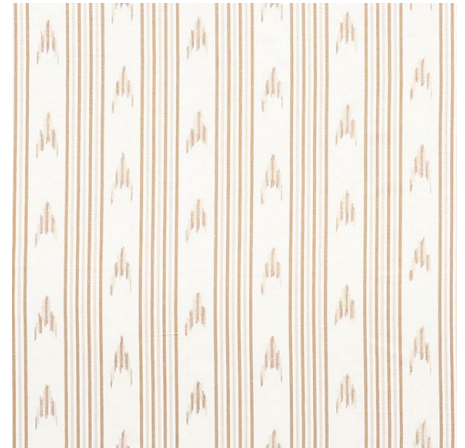

OJAI PAISLEY
Red 177610
Fabric

OJAI PAISLEY
China Blue 177615
Fabric

CHINOISERIE VINE
Cobalt 5014350
Wallcovering

CHINOISERIE VINE
Cobalt 176491
Fabric

CHINOISERIE VINE
China Blue 176490
Fabric

BOUGAINVILLEA
China Blue 5014330
Wallcovering

BOUGAINVILLEA
China Blue 180700
Fabric

BRENTWOOD STRIPE
China Blue 70871
Fabric

BRENTWOOD STRIPE
Cobalt 70872
Fabric

BEVERLY STRIPE
China Blue 74211
Fabric

BEVERLY STRIPE
Cobalt 74210
Fabric

OJAI STRIPE
China Blue 73001
Fabric

OJAI STRIPE
Prussian Blue 73000
Fabric

OJAI STRIPE
Indigo 73002
Fabric

PALISADES FLORET
China Blue 177601
Fabric

PALISADES FLORET
Indigo 177600
Fabric

SANTA MONICA
Neutral 5014371
Wallcovering

SANTA MONICA IKAT
Neutral 176500
Fabric

OJAI PAISLEY
Neutral 177612
Fabric

SANTA MONICA IKAT
Yellow 176505
Fabric

SANTA BARBARA IKAT
Neutral 5009222
Wallcovering

SANTA BARBARA IKAT
Neutral 74222
Fabric

CHINOISERIE VINE
Neutral 176493
Fabric

CHINOISERIE VINE
Neutral 5014352
Wallcovering