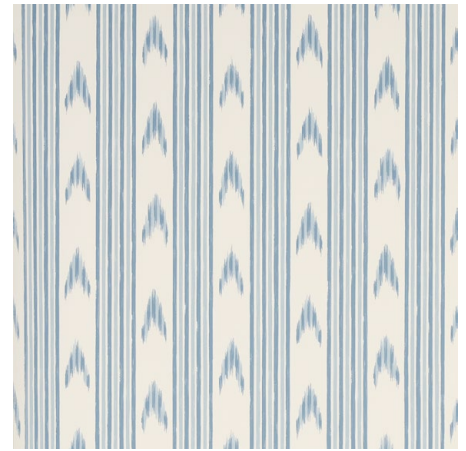

BRENTWOOD STRIPE
Leaf Green 70873
Fabric

OJAI STRIPE
Leaf Green 73005
Fabric

MONTECITO MEDALLION
Indigo 5014360
Wallcovering

MONTECITO MEDALLION
China Blue 5014362
Wallcovering

MONTECITO MEDALLION
China Blue 176484
Fabric

MONTECITO MEDALLION
Red 176482
Fabric

MONTECITO MEDALLION
Indigo 176481
Fabric

MONTECITO FLORAL
Indigo 177620
Fabric

SANTA MONICA IKAT
Indigo 176502
Fabric

SANTA MONICA IKAT
China Blue 176501
Fabric

SANTA MONICA
Indigo 5014370
Wallcovering

SANTA BARBARA IKAT
China Blue 5009223
Wallcovering

SANTA BARBARA IKAT
Indigo 5009220
Wallcovering

SANTA BARBARA IKAT
China Blue 74223
Fabric

SANTA BARBARA IKAT
Indigo 74220
Fabric

OJAI PAISLEY
Indigo 177611
Fabric