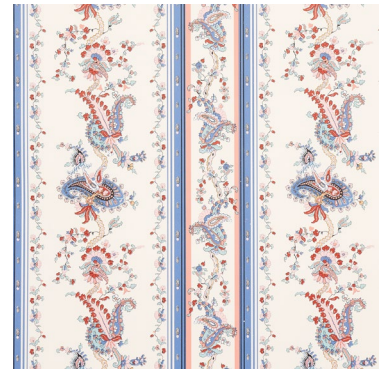

ETRUSCAN STRIPE
IVORY & OCHER 5012851
WALLCOVERING

ETRUSCAN STRIPE
BROWN 5012850
WALLCOVERING

ETRUSCAN STRIPE
IVORY & OCHRE 80720
FABRIC

ETRUSCAN STRIPE
RED & BLUE 80721
FABRIC

ETRUSCAN STRIPE
BROWN 80722
FABRIC

ELENA PAISLEY STRIPE
 BLUE 5012891
 WALLCOVERING

ELENA PAISLEY STRIPE
 GREEN 5012890
 WALLCOVERING

ELENA PAISLEY STRIPE
 POMPEII 5012892
 WALLCOVERING

ELENA PAISLEY STRIPE
 BLUE 179980
 FABRIC

ELENA PAISLEY STRIPE
 GREEN 179981
 FABRIC