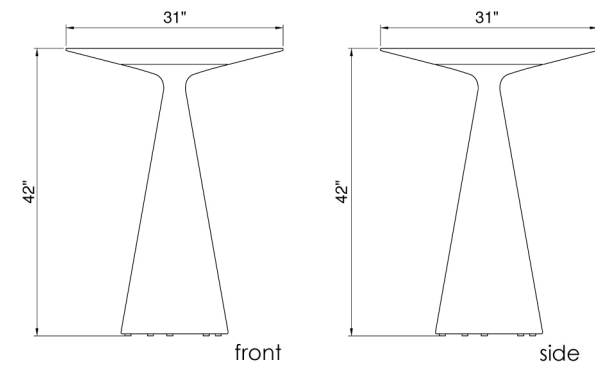

Maldives

bar table

size

31" x 31" x 42"

packaging details

of boxes 2

qty. / box 1

box size 1 35" x 35" x 4" gw: 18 kg | nw: 12 kg | cuft: 2.73 | cbm: 0.08

box size 2 18" x 18" x 42" gw: 24 kg | nw: 22 kg | cuft: 7.65 | cbm: 0.22