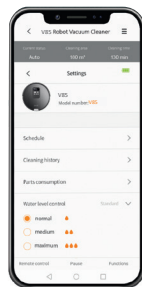

3 JAHRE GARANTIE*

Ganz einfach **ALLE FUNKTIONEN** des Roboters ansteuern und minutengenaue **REINIGUNGSPÄNE** in der App erstellen.

Kostenlos für iOS und Android
Smartphone nicht inbegriffen

- Ladestation
- Adapter-Kabel
- Fernbedienung (inkl. Batterien)
- Zusätzlicher Feinpartikel-Filter
- Staubtank (vorinstalliert)
- Wischtank-Modul & Microfasertuch
- Zusätzliches Microfasertuch
- Zusätzliches Paar EasyClick Seitenbürsten
- Reinigungswerkzeug