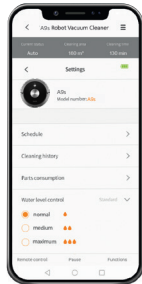

3 JAHRE GARANTIE*

Ganz einfach **ALLE FUNKTIONEN** des Roboters ansteuern und minutengenaue **REINIGUNGSPÄNE** in der App erstellen.

Kostenlos für iOS und Android
Smartphone nicht inbegriffen

- Ladestation
- Adapter-Kabel
- Fernbedienung (inkl. Batterien)
- Hybrid-Borsten-Bürste (vorinstalliert)
- Zusätzliche Gummi-Lamellen-Bürste
- Zusätzlicher Feinpartikel-Filter
- Staubtank (vorinstalliert)
- Wischtank-Modul & Microfasertuch
- Zusätzliches Microfasertuch
- Zusätzliches Paar Seitenbürsten
- Reinigungswerkzeug

Reinigungsarten	Saugen Wischen
Navigation	360° PanoView-Navigation 2.0
Reinigungsprogramme	Auto Panoview 2.0 Spot Edge MAX
Betriebszeit	bis zu 120 Minuten
Tanksysteme	XL Staubtank (600 ml) Wassertank (300 ml) mit pulsierender Wischplatte i-Dropping-Schutz 3-Stufen Wassersteuerung
Bürsten	Hybrid-Borsten-Bürste Gummi-Lamellen-Bürste EasyClick Seitenbürsten
Timer	IntelliPlan (minutengenau)
Bedienung	App Steuerung inkl. Mapping SmartHome Sprachsteuerung EasyStart Bedienknopf Fernbedienung
Sonderfeatures	AutoResume nach Laden InvisibleWall Raumentrennung Sprachassistent (englisch)