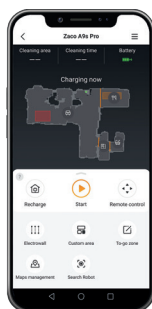

2 ANS DE GARANTIE

Définir des espaces de nettoyages avec la fonctionnalité **SMART MAPPING** et créer un plan de nettoyage spécifique **jusqu'à 3 étages**.

Gratuit pour les versions iOS et Android

- Base et plaque de chargement
- Adaptateur secteur
- Télécommandes (piles incl.)
- Brosse principale hybride à lamelles en caoutchouc et à poils
- Brosse principale hybride supplémentaire à lamelles en caoutchouc et à poils

Fonctions	Aspirateur laveur et nettoyeur
Navigation	360° PanoView-Navigation 2.0
Modes de parcours	Auto: PanoView 2.0 Spot Edge Max
Autonomie	Jusqu'à 110 minutes
Réservoirs	Réservoir à poussières (450 ml) Module lavage vibrant (300ml) doté du système de protection des sols i-Dropping Contrôle du débit de l'eau sur 3 niveaux
Brosses	Brosse principale hybride (Tapis) Brosse à lamelles en caoutchouc (sols durs) Brosses latérales Easyclick
Minuterie	IntelliPlan programmable pièce par pièce
Mise en route	Pilotable via l'app avec cartographie multiple Pilotable vocalement : SmartHome Pilotable via la télécommande Pilotable via le bouton on/off sur le robot
Caractéristiques	Fonction auto-résumé: reprise automatique du nettoyage après chargement au dernier endroit délaissé Nettoyage adaptable pièce par pièce Cartographie jusque sur 3 étages Assistant vocal multilingue (Français inclus)