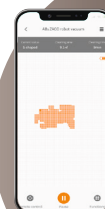

# A8s Robot Aspirateur Laveur

Article N°: 501900

EAN: 4260522140905

Colisage: 4

Application  
**ZACO  
ROBOT**  
téléchargeable  
sur **Android** et  
**iOS**

Base de chargement • Adaptateur secteur • Télécommande (piles incluses) • Brosse à lamelles en caoutchouc • Brosse supplémentaire à poils en forme de V  
Filtre supplémentaire à particules fines • Réservoir à poussière • Module pour le lavage du sol: réservoir à eau + 1 lingette détachable en microfibres  
Lingette détachable supplémentaire en microfibres • Kit supplémentaire de brosses latérales rotatives (comprend une brosse droite et une brosse gauche de remplacement) • Peigne de nettoyage • Manuel d'utilisation