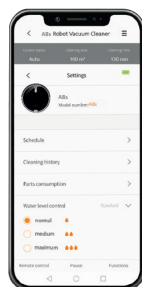

3 JAHRE GARANTIE*

Ganz einfach **ALLE FUNKTIONEN** des Roboters ansteuern und minutengenaue **REINIGUNGSPÄNE** in der App erstellen.

Kostenlos für iOS und Android
Smartphone nicht inbegriffen

- Ladestation
- Adapter-Kabel
- Fernbedienung (inkl. Batterien)
- Gummi-Lamellen-Bürste (vorinstalliert)
- Zusätzliche V-Borsten-Bürste
- Zusätzlicher Feinpartikel-Filter
- Staubtank (vorinstalliert)
- Wischtank-Modul & Microfasertuch
- Zusätzliches Microfasertuch
- Zusätzliches Paar Seitenbürsten
- Reinigungswerkzeug

| | |
|----------------------------|--|
| Reinigungsarten | Saugen Wischen |
| Navigation | 360° PanoView-Navigation |
| Reinigungsprogramme | Auto Panoview Spot Edge MAX |
| Betriebszeit | bis zu 160 Minuten |
| Tanksysteme | Staubtank (300 ml) Wassertank (300 ml) i-Dropping-Schutz 3-Stufen Wassersteuerung |
| Bürsten | Gummi-Lamellen-Bürste V-Borstenbürste Seitenbürsten |
| Timer | IntelliPlan (minutengenau) |
| Bedienung | App Steuerung inkl. Mapping SmartHome Sprachsteuerung EasyStart Bedienknopf Fernbedienung |
| Sonderfeatures | AutoResume nach Laden Sprachassistent (englisch) |

| | |
|-------------------------|---|
| Design | Glossy-Look IML Sicherheitsglas in Piano Black |
| Filtersystem | Primärfilter Staubpartikelfilter Feinpartikel-Filter |
| Sensorik | Anti-Stoß / Fallschutz Infrarot (OBS) CV-SLAM Live-Vision Gyroskop 2.0 |
| Akku | Lithium Ionen 2600 mAh Ladezeit 250 – 350 Minuten |
| Nidec® Motor-Typ | BLDC-Cyclone-Power Gen3 Leistung: 22 W |
| Lautstärke | ≤ 64 dB im Max-Modus |
| Gehäuse | Höhe: 7,2 cm (ultraflach) Durchmesser: 31 cm Gewicht: 2,8 kg |