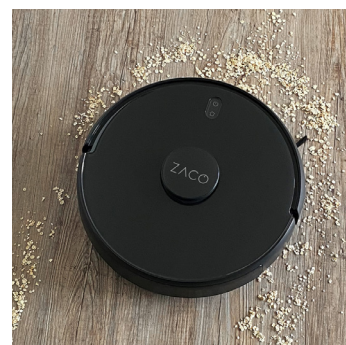

# A11s Pro AI

Robot aspirateur laveur premium  
avec navigation laser Lidar

Gratuit pour  
iOS et Android  
Smartphone non compris

## Caractéristiques techniques

Catégorie de produit	Robot aspirateur laveur
Art. -N°	501913
EAN	4260522142947
UN N°	3481
Code HS	850811
Couleur	Piano Black
Dimensions du produit	350 x 95 mm
Station de charge Dimensions	151 x 136 x 98 mm
Poids du produit	3,45 kg
Dimensions du produit avec emballage	610 x 140 x 435 mm
Poids du produit avec emballage	6,85 kg
Niveau sonore	68 dB
Capteur de navigation	Laser / ToF / 1080 P Vision AI Caméra frontale double avec reconnaissance intelligente des objets
Surmonter les obstacles	jusqu'à 2 cm