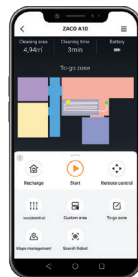

Ganz einfach Räume mit der **SMART MAPPING** Funktion definieren und einen **INDIVIDUELLEN REINIGUNGSPLAN** erstellen. Möglich über bis zu **3 ETAGEN**.

Kostenlos für iOS und Android
Smartphone nicht inbegriffen

- Ladestation + Bodenplatte
- Adapter-Kabel
- Fernbedienung (inkl. Batterien)
- Hybrid-Borsten-Bürste (vorinstalliert)
- Zusätzliche Gummi-Lamellen-Bürste
- Zusätzlicher Feinpartikel-Filter
- Staubtank (vorinstalliert)
- Wischtank-Modul & Microfasertuch
- Zusätzliches Microfasertuch
- Zusätzliches Paar Seitenbürsten
- Reinigungswerkzeug

Reinigungsarten	Saugen Wischen
Navigation	3D Laser-Navigation
Reinigungsprogramme	Auto 3D Laser Spot Edge MAX
Betriebszeit	bis zu 120 Minuten
Tanksysteme	Cellular Staubtank (450ml) Wassertank (300 ml) mit pulsierender Wischplatte i-Dropping-Schutz 3-Stufen Wassersteuerung
Bürsten	Hybrid-Borsten-Bürste (Teppich) Gummi-Lamellen-Bürste (Hartböden) EasyClick Seitenbürsten
Timer	Raumspezifischer IntelliPlan
Bedienung	App Steuerung inkl. Mapping SmartHome Sprachsteuerung Auto Bedienknopf Fernbedienung
Sonderfeatures	AutoTeppicherkennung AutoMAX beim Saugen Umfährt Teppiche beim Wischen AutoResume nach Laden Sprachassistent (mehrsprachig)

App-Features	Mapping Raum- & Etagen-Planung (bis zu 3 Etagen) Benutzerdefinierte Bereiche Saugkraftregulierung Geschwindigkeitsregulierung der Seitenbürsten Reinigungspläne
Design	Industrial-Look Aluminium, matt Farbe „Iron Grey“
Filtersystem	Cellular-Filter Staubpartikelfilter Feinpartikel-Filter
Sensorik	Anti-Stoß / Fallschutz Infrarot 360° LDS SLAM Laser Gyroskop 2.0 Accelerometer
Akku	Lithium Ionen 3200 mAh Ladezeit 250 – 350 Minuten Laden per Ladestation / manuell
Nidec® Motor-Typ	BLDC-Cyclone-Power Gen4 Leistung 22 W
Lautstärke	≤ 72 dB im MAX-Modus
Gehäuse	Höhe 9,2 cm (ultraflach) Durchmesser 32 cm Gewicht 2,75 Kg