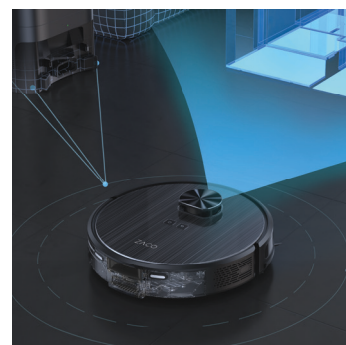

# A10 Pro

Robot d'aspiration et de balayage avec station d'aspiration

Gratuit pour  
iOS et Android

Smartphone non inclus

## Spécifications techniques

Catégorie de produits	Robot d'aspiration et de balayage avec station d'aspiration
N° d'art.	502064
EAN	4260522143579
No ONU	3481
Code SH	850811
Couleur	Gris foncé
Dimensions du produit	32 x 32 x 9,3 cm
Dimensions de la station de recharge (L/P/H)	32 x 24 x 16,5 cm
Poids du produit	3 kg
Dimensions du produit avec emballage	435 x 400 x 360 mm
Volume	< 65 dB
Capteur de navigation	LDS