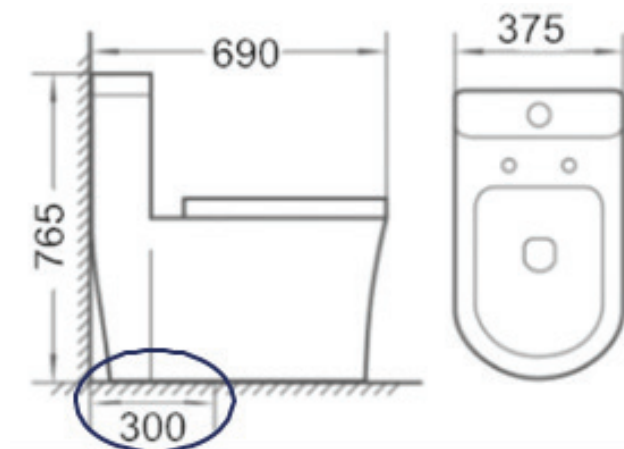

HENDERSON

ONE PIECE TOILET JX-832

Finished Toilet Type	VITREOUS CHINA ONE PIECE WITH UPC
Size	690*375*765MM 27 1/8" X 14 3/4" X 30 1/8"
Drainage pattern	S-TRAP 300mm
Flushing method	SIPHONIC FLUSHING
Color	WHITE OR IVORY
Flushing Volume	1.28 GALLONS
Fitting	SLOW DOWN SEAT COVER AND TWO BUTTON FLUSH SYSTEM
Floor mount/ Floor outlet	

HENDERSON

TOILETTE UNE PIÈCE JX-832

Fini	PORCELAINE VITRIFIÉE
Type de toilettes	UNE PIÈCE AVEC UPC
Taille	690*375*765MM 27 1/8" X 14 3/4" X 30 1/8"
Schéma de drainage	S-TRAP 300mm
Méthode de rinçage	RINÇAGE SIPHONIQUE
Couleur	BLANC OU IVOIRE
Volume de rinçage	1.28 GALLONS
Raccord	SIÈGE À FERMETURE LENTE ET CHASSE D'EAU À DEUX BOUTONS
Montage au sol / sortie au sol	