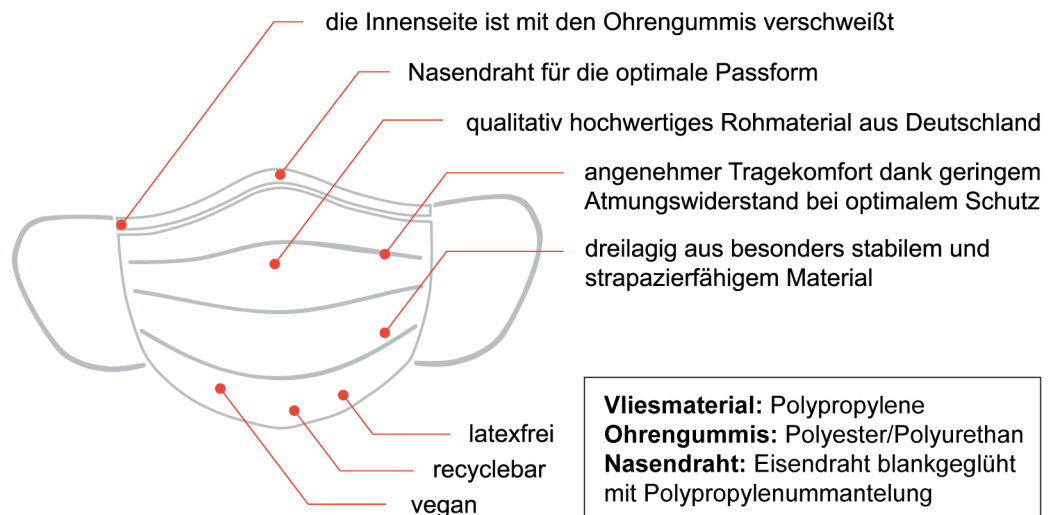

## Botmask

Lokal hergestellt in Berlin auf Maschinen aus Berlin.

### Merkmale

### Masken nur mit sauberen Händen berühren, an- und ausziehen.

1. Hände zuvor mit Seife waschen oder desinfizieren.
2. Zum Anziehen Maske entfalten. (Innenseite ist die Seite, an der die Ohrgummis angeheftet sind.)
3. Maske über Mund und Nase platzieren, so dass der Nasen-Klipp sich oben befindet.
4. Für einen guten Sitz der Maske, Nasen-Klipp mit beiden Händen symmetrisch an die Nasenform anpassen.
5. Masken sind für den Einmaleinsatz bestimmt bzw. müssen bei Durchfeuchtung sofort gewechselt werden.
6. Hände nach dem Entsorgen gründlich reinigen.