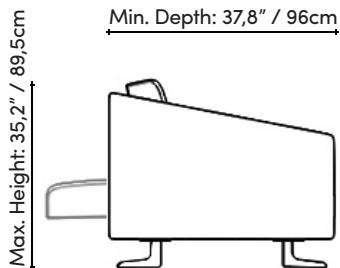

# Technical Drawing

**YOX300** 3 Seater - With Pull Out Seat / Üçlü - Açılır

**KRL003 x 1 - KRL059 x 1**

**W:** 82,7 " / 210 cm | **D:** 37,8 " / 96 cm | **H:** 35,2 " / 89,5 cm

**S.H:** 13.8 " - 14.6 " / 35 cm - 37 cm

Max. Depth: 45,1" / 114,5cm

Min. Depth: 37,8" / 96cm

Sitting Height: 13,8" - 14,6" / 35cm - 37cm

Arm Height: 22,4" / 56,8cm

## Feet

Aluminum legs with Gofrato Paint

Arm Height

22,4" / 56,8 cm

Sitting Height

13,8" - 14,6" / 35cm - 37cm

Min. Widht

74,8" / 190 cm

Max. Depth

45,1" / 114,5 cm

Max. Widht

82,7" / 210 cm

Max. Height

35,2" / 89,5 cm

Min. Depth

37,8" / 96 cm