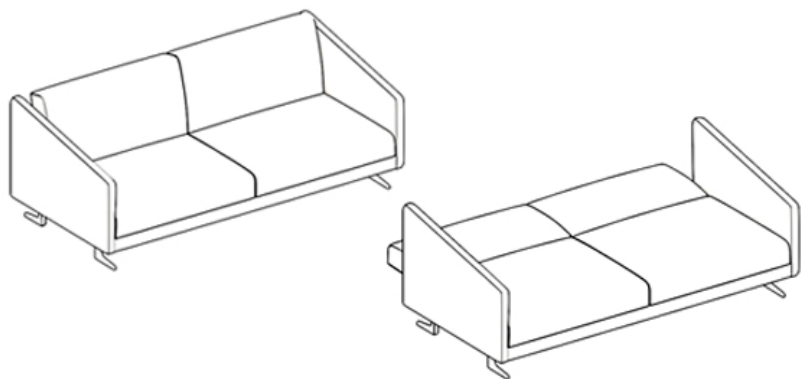

# Technical Drawing

**YOX300** 3 Seater - With Pull Out Seat / Üçlü - Açılır

**KRL003 x 1 - KRL059 x 1**

**W:** 82,7 " / 210 cm | **D:** 37,8 " / 96 cm | **H:** 35,2 " / 89,5 cm

**S.H:** 13.8 " - 14.6 " / 35 cm - 37 cm

Max. Depth: 45,1" / 114,5cm

Min. Depth: 37,8" / 96cm

Sitting Height: 13,8" - 14,6" / 35cm - 37cm

Arm Height: 22,4" / 56,8cm