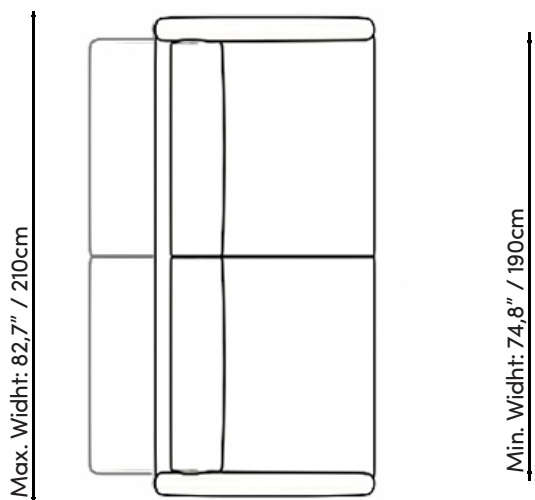

# Technical Drawing

**YOX300** 3 Seater - With Pull Out Seat / Üçlü - Açılır

**KRL003 x 1 - KRL059 x 1**

**W:** 82,7 " / 210 cm | **D:** 37,8 " / 96 cm | **H:** 35,2 " / 89,5 cm

**S.H:** 13.8 " - 14.6 " / 35 cm - 37 cm

Max. Depth: 45,1" / 114,5cm

Min. Depth: 37,8" / 96cm

Sitting Height: 13,8" - 14,6" / 35cm - 37cm

Arm Height: 22,4" / 56,8cm

## Feet

Aluminum legs with Gofrato Paint

Arm Height

22,4" / 56,8 cm

Sitting Height

13,8" - 14,6" / 35cm - 37cm

Min. Widht

74,8" / 190 cm

Max. Depth

45,1" / 114,5 cm

Max. Widht

82,7" / 210 cm

Max. Height

35,2" / 89,5 cm

Min. Depth

37,8" / 96 cm