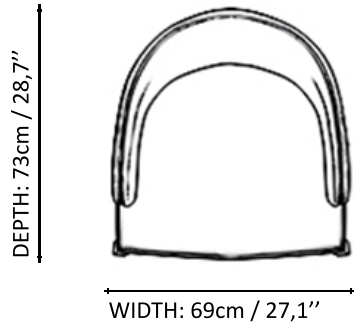

Technical Drawing

BRJ662 *TWICE*

**FABRIC
KUMAŞ**

L: 27,2 inch **D:** 28,7 inch **H:** 30,7 inch
E: 69 cm **D:** 73 cm **Y:** 78 cm

BRJ300 *TWICE TRIO*

**FABRIC
KUMAŞ**

L: 65,7 inch **D:** 29,1 inch **H:** 28,7 inch
E: 167 cm **D:** 74 cm **Y:** 73 cm

Arm Height

Legs Height

Widht

Depth

Height

43 cm / 16,9 inch

57 cm / 22,4 inch

26 cm / 10,6 inch

69cm / 27,2 inch

73 cm / 28,7 inch

78 cm / 30,7 inch