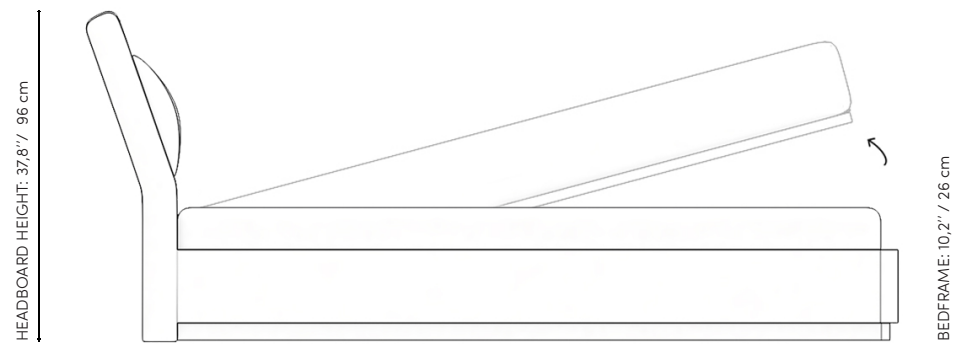

Technical Drawing

 <p style="text-align: right;">storage / sandıklı baza</p>	 <p style="text-align: right;">storage / sandıklı baza</p>	 <p style="text-align: right;">storage / sandıklı baza</p>	 <p style="text-align: right;">storage / sandıklı baza</p>
<p>YUT103 TREVO QUEEN SIZE</p> <p style="text-align: center;">Fabric (Kumaş)</p> <p>L: 65,4 " / 166 cm D: 92,9 " / 236 cm H: 37,4 " / 95 cm</p>	<p>YUT103 TREVO KING SIZE</p> <p style="text-align: center;">Fabric (Kumaş)</p> <p>L: 81,5 " / 207 cm D: 92,9 " / 236 cm H: 37,4 " / 95 cm</p>	<p>YUT703 TREVO QUEEN SIZE</p> <p style="text-align: center;">Fabric (Kumaş)</p> <p>L: 65,4 " / 166 cm D: 92,9 " / 236 cm H: 37,4 " / 95 cm</p>	<p>YUT703 TREVO KING SIZE</p> <p style="text-align: center;">Fabric (Kumaş)</p> <p>L: 81,5 " / 207 cm D: 92,9 " / 236 cm H: 37,4 " / 95 cm</p>
 <p>YUB060 TREVO QUEEN SIZE</p> <p style="text-align: center;">Fabric (Kumaş)</p> <p>L: 65,4 " / 166 cm D: 10,6 " / 27 cm H: 37,4 " / 95 cm</p>	 <p>YUT103 TREVO KING SIZE</p> <p style="text-align: center;">Fabric (Kumaş)</p> <p>L: 81,5 " / 207 cm D: 10,6 " / 27 cm H: 37,4 " / 95 cm</p>		

Technical Information

Headboard

Fully upholstered metal frame headboard featuring curved pads made out of foam over bent wood.

Bedframe

Storage bedframe

Materials

WOOD

BIANCA