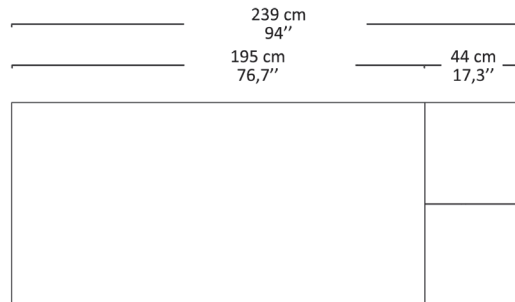

Technical Drawing

 <p>MAS761 <i>TERRA AÇILIR 195cm / 76.7"</i> <i>TERRA EXTENDABLE 195cm / 76.7"</i></p> <p>ÜST TABLA: AHŞAP / LAKE TOP FINISHES: WOOD / LACQUER E:195cm / 240cm D:95cm Y:75cm L:76.7" / 94.4" D:37.4" H:29.5"</p>	 <p>MAS761 <i>TERRA AÇILIR 170cm / 66.9"</i> <i>TERRA EXTENDABLE 170cm / 66.9"</i></p> <p>ÜST TABLA: AHŞAP / LAKE TOP FINISHES: WOOD / LACQUER E:170cm / 215cm D:95cm Y:75cm L:66.9" / 84.6" D:37.4" H:29.5"</p>	 <p>MAS761 <i>TERRA AÇILIR 140cm / 55.1"</i> <i>TERRA EXTENDABLE 140cm / 55.1"</i></p> <p>ÜST TABLA: AHŞAP / LAKE TOP FINISHES: WOOD / LACQUER E:140cm / 185cm D:95cm Y:75cm L:55.1" / 72.8" D:37.4" H:29.5"</p>	 <p>MAS761 <i>TERRA AÇILIR 95cm / 37.4"</i> <i>TERRA EXTENDABLE 95cm / 37.4"</i></p> <p>ÜST TABLA: AHŞAP / LAKE TOP FINISHES: WOOD / LACQUER E:95cm / 140cm D:95cm Y:75cm L:37.4" / 55.1" D:37.4" H:29.5"</p>
 <p>MAS765 <i>TERRA SABİT 195cm / 76.7"</i> <i>TERRA FIXED 195cm / 76.7"</i></p> <p>ÜST TABLA: CAM / SERAMİK TOP FINISHES: GLASS / CERAMIC E:195cm D:95cm Y:74.5cm L:76.7" D:37.4" H:29.3"</p>	 <p>MAS765 <i>TERRA AÇILIR 195cm / 76.7"</i> <i>TERRA EXTENDABLE 195cm / 76.7"</i></p> <p>ÜST TABLA: CAM / SERAMİK TOP FINISHES: GLASS / CERAMIC E:195cm / 239cm D:95cm Y:74.5cm L:76.7" / 94" D:37.4" H:29.3"</p>	 <p>MAS765 <i>TERRA SABİT 170cm / 66.9"</i> <i>TERRA FIXED 170cm / 66.9"</i></p> <p>ÜST TABLA: CAM / SERAMİK TOP FINISHES: GLASS / CERAMIC E:170cm D:95cm Y:74.5cm L:66.9" D:37.4" H:29.3"</p>	 <p>MAS765 <i>TERRA AÇILIR 170cm / 66.9"</i> <i>TERRA EXTENDABLE 170cm / 66.9"</i></p> <p>ÜST TABLA: CAM / SERAMİK TOP FINISHES: GLASS / CERAMIC E:170cm / 214cm D:95cm Y:74.5cm L:66.9" / 84.2" D:37.4" H:29.3"</p>
 <p>MAS765 <i>TERRA SABİT 140cm / 55.1"</i> <i>TERRA FIXED 140cm / 55.1"</i></p> <p>ÜST TABLA: CAM / SERAMİK TOP FINISHES: GLASS / CERAMIC E:140cm D:95cm Y:74.5cm L:55.1" D:37.4" H:29.3"</p>	 <p>MAS765 <i>TERRA AÇILIR 140cm / 55.1"</i> <i>TERRA EXTENDABLE 140cm / 55.1"</i></p> <p>ÜST TABLA: CAM / SERAMİK TOP FINISHES: GLASS / CERAMIC E:140cm / 184cm D:95cm Y:74.5cm L:55.1" / 72.4" D:37.4" H:29.3"</p>	 <p>MAS765 <i>TERRA SABİT 95cm / 37.4"</i> <i>TERRA FIXED 95cm / 37.4"</i></p> <p>ÜST TABLA: CAM / SERAMİK TOP FINISHES: GLASS / CERAMIC E:95cm D:95cm Y:74.5cm L:37.4" D:37.4" H:29.3"</p>	