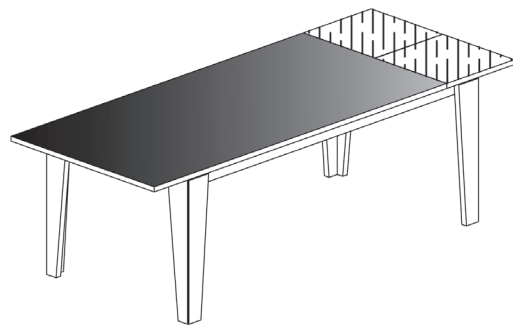

Technical Drawing

 <p>MAS761 <i>TERRA AÇILIR 195cm / 76.7"</i> <i>TERRA EXTENDABLE 195cm / 76.7"</i></p> <p>ÜST TABLA: AHŞAP / LAKE TOP FINISHES: WOOD / LACQUER E:195cm / 240cm D:95cm Y:75cm L:76.7" / 94.4" D:37.4" H:29.5"</p>	 <p>MAS761 <i>TERRA AÇILIR 170cm / 66.9"</i> <i>TERRA EXTENDABLE 170cm / 66.9"</i></p> <p>ÜST TABLA: AHŞAP / LAKE TOP FINISHES: WOOD / LACQUER E:170cm / 215cm D:95cm Y:75cm L:66.9" / 84.6" D:37.4" H:29.5"</p>	 <p>MAS761 <i>TERRA AÇILIR 140cm / 55.1"</i> <i>TERRA EXTENDABLE 140cm / 55.1"</i></p> <p>ÜST TABLA: AHŞAP / LAKE TOP FINISHES: WOOD / LACQUER E:140cm / 185cm D:95cm Y:75cm L:55.1" / 72.8" D:37.4" H:29.5"</p>	 <p>MAS761 <i>TERRA AÇILIR 95cm / 37.4"</i> <i>TERRA EXTENDABLE 95cm / 37.4"</i></p> <p>ÜST TABLA: AHŞAP / LAKE TOP FINISHES: WOOD / LACQUER E:95cm / 140cm D:95cm Y:75cm L:37.4" / 55.1" D:37.4" H:29.5"</p>
 <p>MAS765 <i>TERRA SABİT 195cm / 76.7"</i> <i>TERRA FIXED 195cm / 76.7"</i></p> <p>ÜST TABLA: CAM / SERAMİK TOP FINISHES: GLASS / CERAMIC E:195cm D:95cm Y:74.5cm L:76.7" D:37.4" H:29.3"</p>	 <p>MAS765 <i>TERRA AÇILIR 195cm / 76.7"</i> <i>TERRA EXTENDABLE 195cm / 76.7"</i></p> <p>ÜST TABLA: CAM / SERAMİK TOP FINISHES: GLASS / CERAMIC E:195cm / 239cm D:95cm Y:74.5cm L:76.7" / 94" D:37.4" H:29.3"</p>	 <p>MAS765 <i>TERRA SABİT 170cm / 66.9"</i> <i>TERRA FIXED 170cm / 66.9"</i></p> <p>ÜST TABLA: CAM / SERAMİK TOP FINISHES: GLASS / CERAMIC E:170cm D:95cm Y:74.5cm L:66.9" D:37.4" H:29.3"</p>	 <p>MAS765 <i>TERRA AÇILIR 170cm / 66.9"</i> <i>TERRA EXTENDABLE 170cm / 66.9"</i></p> <p>ÜST TABLA: CAM / SERAMİK TOP FINISHES: GLASS / CERAMIC E:170cm / 214cm D:95cm Y:74.5cm L:66.9" / 84.2" D:37.4" H:29.3"</p>
 <p>MAS765 <i>TERRA SABİT 140cm / 55.1"</i> <i>TERRA FIXED 140cm / 55.1"</i></p> <p>ÜST TABLA: CAM / SERAMİK TOP FINISHES: GLASS / CERAMIC E:140cm D:95cm Y:74.5cm L:55.1" D:37.4" H:29.3"</p>	 <p>MAS765 <i>TERRA AÇILIR 140cm / 55.1"</i> <i>TERRA EXTENDABLE 140cm / 55.1"</i></p> <p>ÜST TABLA: CAM / SERAMİK TOP FINISHES: GLASS / CERAMIC E:140cm / 184cm D:95cm Y:74.5cm L:55.1" / 72.4" D:37.4" H:29.3"</p>	 <p>MAS765 <i>TERRA SABİT 95cm / 37.4"</i> <i>TERRA FIXED 95cm / 37.4"</i></p> <p>ÜST TABLA: CAM / SERAMİK TOP FINISHES: GLASS / CERAMIC E:95cm D:95cm Y:74.5cm L:37.4" D:37.4" H:29.3"</p>	