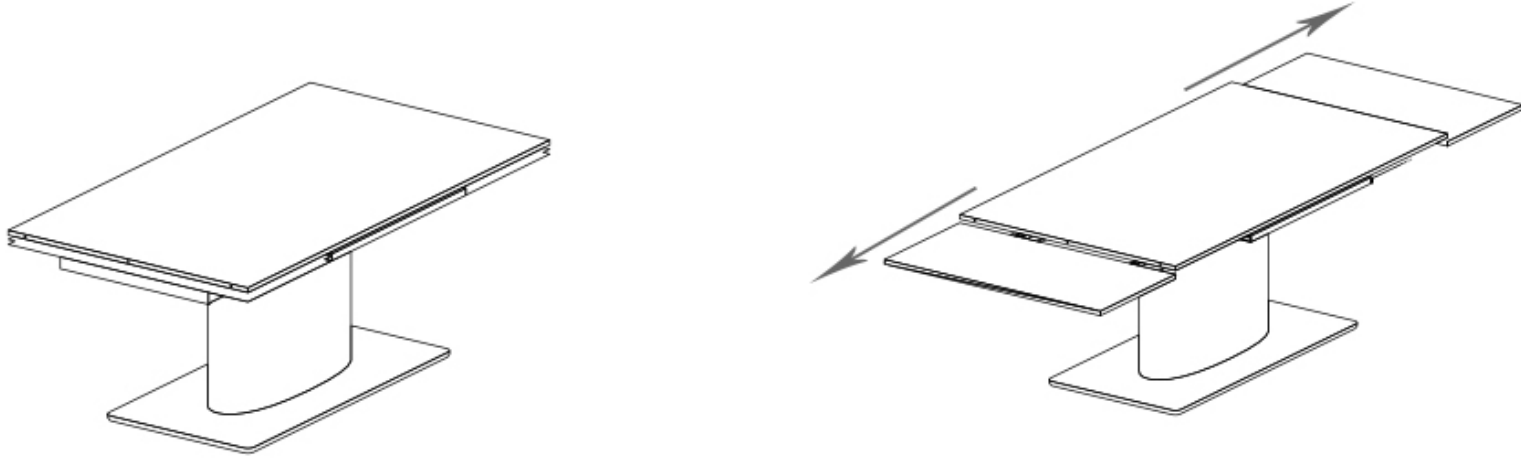

Açılır Masa