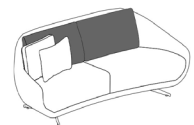

Technical Drawing

Dimensions

			
POD200 2 Seater / İki kişilik		POD300 3 Seater / Üç kişilik	
KRL059 x 1 - KRL003 x 1		KRL059 x 1 - KRL003 x 1	
W: 86,6 " / 220 cm D: 36,2 " / 92 cm H: 30,7 " / 78 cm		W: 102,4 " / 260 cm D: 36,2 " / 92 cm H: 29,5 " / 75 cm	
S.H: 16,5"-17,3" / 42-44cm		S.H: 16,5"-17,3" / 42-44cm	

Materials

Outer Shell Fabric

Inner Structure
Polyurethane

Sitting
HR35 Experla

Back
Farba Foam

Leg
Metal

Materials

METAL LEGS