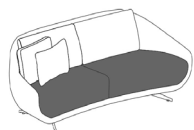

Sitting
HR35 Experla