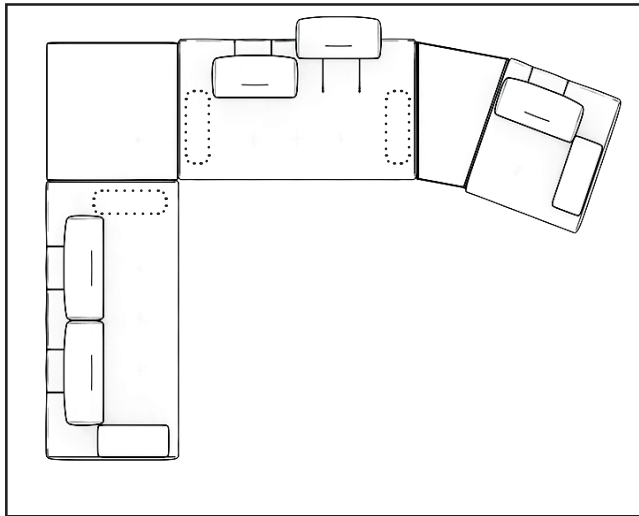

Technical Drawing

			
PAN300 3 Seater / Üçlü	PAN200 Loveseat / İki İli	PAN101 Single Seater / Tekli	PANPUF Loveseat - Fixed Arm / İki İli - Sabit Kollu
Moveable Arm x 2 (Seyyar Kol x 2)	Moveable Arm x 2 (Seyyar Kol x 2)	Moveable Arm x 1 (Seyyar Kol x 1)	-
L: 80,3 " / 204 cm D: 39,4 " / 100 cm H: 33,5 " / 85 cm S.H: 14,9"-15,7" / 38-40cm	L: 72,4 " / 184 cm D: 39,4 " / 100 cm H: 33,5 " / 85 cm S.H: 14,9"-15,7" / 38-40cm	L: 42,1 " / 107 cm D: 39,4 " / 100 cm H: 33,5 " / 85 cm S.H: 14,9"-15,7" / 38-40cm	L: 39,4 " / 100 cm D: 38,6 " / 98 cm S.H: 14,9"-15,7" / 38-40cm

Plan

Technical Information

Inner Structure

Metal construction.
Humid resistant with
anti rust paint.

Sitting

Zigzag spring
HR35 sponge

Back

Adjustable -
HR35 Foam