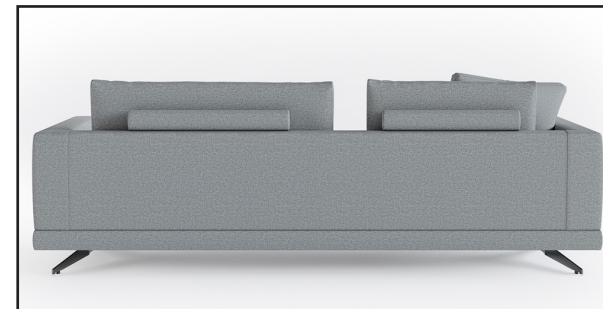

MIXSOFA

By containing every detail of modern and elegant styles, Mix creates a new touch with every combination and offers different experiences in your house.

Technical Drawing

 <p>MXX201 Loveseat - Thin Arm / <i>İkilili - İnce Kollu</i> KRL059 x 1 - KRL003 x 1</p>	 <p>MXX301 3 Seater - Thin Arm / <i>Üçlü - İnce Kollu</i> KRL059 x 1 - KRL003 x 1</p>	 <p>MXX401 4 Seater - Thin Arm / <i>Dörtlü - İnce Kollu</i> KRL059 x 1 - KRL003 x 1</p>	 <p>MXXL61 4 Seater - Single Thin Arm / <i>Dörtlü - İnce Tek Kollu</i> KRL059 x 1 - KRL003 x 1</p> <p style="text-align: right;">Left / Sol</p>
<p>W: 78,7" / 200 cm D: 35,4" / 90 cm H: 31,5" / 80 cm S.H: 14,9" - 15,7" / 38 cm - 40 cm</p>	<p>W: 90,6" / 230 cm D: 35,4" / 90 cm H: 31,5" / 80 cm S.H: 14,9" - 15,7" / 38 cm - 40 cm</p>	<p>W: 102,4" / 260 cm D: 35,4" / 90 cm H: 31,5" / 80 cm S.H: 14,9" - 15,7" / 38 cm - 40 cm</p>	<p>W: 98,4" / 250 cm D: 35,4" / 90 cm H: 31,5" / 80 cm S.H: 14,9" - 15,7" / 38 cm - 40 cm</p>
 <p style="text-align: right;">Left / Sol</p>	 <p style="text-align: right;">Left / Sol</p>	 <p style="text-align: right;">Left / Sol</p>	 <p style="text-align: right;">Left / Sol</p>
<p>MXL62 3 Seater - Single Thin Arm / <i>Üçlü - İnce Tek Kollu</i> KRL059 x 1 - KRL003 x 1</p> <p>W: 86,6" / 220 cm D: 35,4" / 90 cm H: 31,5" / 80 cm S.H: 14,9" - 15,7" / 38 cm - 40 cm</p>	<p>MXXL63 Loveseat - Single Thin Arm / <i>İkilili - İnce Tek Kollu</i> KRL059 x 1 - KRL003 x 1</p> <p>W: 74,8" / 190 cm D: 35,4" / 90 cm H: 31,5" / 80 cm S.H: 14,9" - 15,7" / 38 cm - 40 cm</p>	<p>MXX64 Wide Single Seat - Single Thin Arm / <i>Geniş Tekli - İnce Tek Kollu</i> -</p> <p>W: 51,2" / 130 cm D: 35,4" / 90 cm H: 31,5" / 80 cm S.H: 14,9" - 15,7" / 38 cm - 40 cm</p>	<p>MXXL65 Narrow Single Seat - Single Thin Arm / <i>Dar Tekli - İnce Tek Kollu</i> -</p> <p>W: 39,4" / 100 cm D: 35,4" / 90 cm H: 31,5" / 80 cm S.H: 14,9" - 15,7" / 38 cm - 40 cm</p>
 <p style="text-align: right;">Left / Sol</p>	 <p style="text-align: right;">Left / Sol</p>	 <p style="text-align: right;">Left / Sol</p>	 <p style="text-align: right;">Left / Sol</p>
<p>MXXL66 4 Seater - Corner - No Arm / <i>Dörtlü - Köşe - Kolsuz</i> KRL059 x 1 - KRL003 x 1</p> <p>W: 98,4" / 250 cm D: 35,4" / 90 cm H: 31,5" / 80 cm S.H: 14,9" - 15,7" / 38 cm - 40 cm</p>	<p>MXXL67 3 Seater - Corner - No Arm / <i>Üçlü - Köşe - Kolsuz</i> KRL059 x 1 - KRL003 x 1</p> <p>W: 86,6" / 220 cm D: 35,4" / 90 cm H: 31,5" / 80 cm S.H: 14,9" - 15,7" / 38 cm - 40 cm</p>	<p>MXXL68 Loveseat - Corner - No Arm / <i>İkilili - Köşe - Kolsuz</i> KRL059 x 1 - KRL003 x 1</p> <p>W: 74,8" / 190 cm D: 35,4" / 90 cm H: 31,5" / 80 cm S.H: 14,9" - 15,7" / 38 cm - 40 cm</p>	<p>MXXL79 Moon Corner - Thin Arm / <i>Ay Köşe - İnce Kollu</i> KRL003 x 1</p> <p>W: 60,2" / 153 cm D: 50,4" / 128 cm H: 31,5" / 80 cm S.H: 14,9" - 15,7" / 38 cm - 40 cm</p>