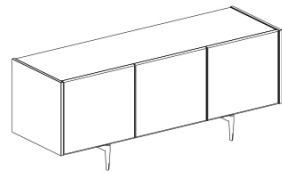

Options

3 DOOR

4 DOOR

5 DOOR

GEMA LEG