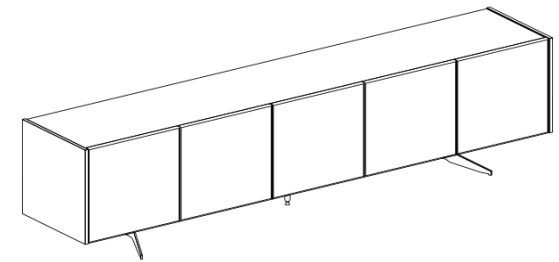

Options

3 DOOR

4 DOOR

5 DOOR

GEMA LEG

DAK LEG

PINGO LEG