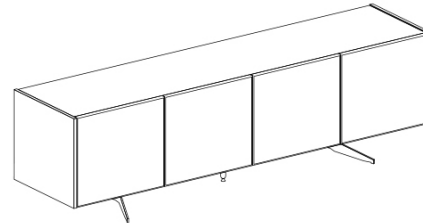

Technical Drawing

 <p>KNS085 MIRROR PINGO LEG 65,3" / MIRROR PINGO AYAK 166 CM Without Glass -Mirror (Camsız - Ayna) L: 65,4 " / 166 cm D: 20,8 " / 53 cm H: 19,7 " / 50 cm</p>	 <p>KNS085 MIRROR DAK LEG 65,3" / MIRROR DAK AYAK 166 CM Without Glass -Mirror (Camsız - Ayna) L: 65,4 " / 166 cm D: 20,8 " / 53 cm H: 25,1 " / 64 cm</p>	 <p>KNS085 MIRROR GEMA LEG 65,3" / MIRROR GEMA AYAK 166 CM Without Glass -Mirror (Camsız - Ayna) L: 65,4 " / 166 cm D: 20,8 " / 53 cm H: 25,7 " / 65 cm</p>
 <p>KNS085 MIRROR PINGO LEG 86,6" / MIRROR PINGO AYAK 220 CM Without Glass -Mirror (Camsız - Ayna) L: 86,6 " / 220 cm D: 20,8 " / 53 cm H: 19,7 " / 50 cm</p>	 <p>KNS085 MIRROR DAK LEG 86,6" / MIRROR DAK AYAK 220 CM Without Glass -Mirror (Camsız - Ayna) L: 86,6 " / 220 cm D: 20,8 " / 53 cm H: 25,1 " / 64 cm</p>	 <p>KNS085 MIRROR GEMA LEG 86,6" / MIRROR GEMA AYAK 220 CM Without Glass -Mirror (Camsız - Ayna) L: 86,6 " / 220 cm D: 20,8 " / 53 cm H: 25,7 " / 65 cm</p>
 <p>KNS085 MIRROR PINGO LEG 107,8" / MIRROR PINGO AYAK 274 CM Without Glass -Mirror (Camsız - Ayna) L: 107,9 " / 274 cm D: 20,8 " / 53 cm H: 19,7 " / 50 cm</p>	 <p>KNS085 MIRROR DAK LEG 107,8" / MIRROR DAK AYAK 274 CM Without Glass -Mirror (Camsız - Ayna) L: 107,9 " / 274 cm D: 20,8 " / 53 cm H: 25,1 " / 64 cm</p>	 <p>KNS085 MIRROR GEMA LEG 107,8" / MIRROR GEMA AYAK 274 CM Without Glass -Mirror (Camsız - Ayna) L: 107,9 " / 274 cm D: 20,8 " / 53 cm H: 25,7 " / 65 cm</p>

Options

3 DOOR

4 DOOR

5 DOOR

GEMA LEG

DAK LEG

PINGO LEG

Materials