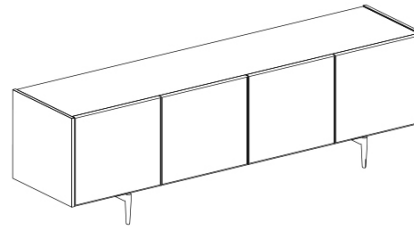

Options

3 DOOR

4 DOOR

5 DOOR

GEMA LEG