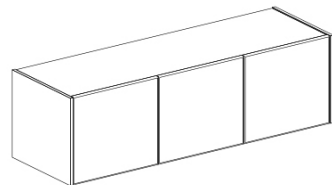

MIRROR SIDEBOARD

Chic and practical, an essential piece in your home, Mirror Sideboard. Highly customizable with broad range of material alternatives, it offers surface, top, and leg color options. Make room for style while you put away all the clutter with Mirror's wide storage areas.

Technical Drawing

 <p>KNS085 MIRROR PINGO LEG 65,3" / MIRROR PINGO AYAK 166 CM Without Glass -Mirror (Camsız - Ayna) L: 65,4 " / 166 cm D: 20,8 " / 53 cm H: 19,7 " / 50 cm</p>	 <p>KNS085 MIRROR DAK LEG 65,3" / MIRROR DAK AYAK 166 CM Without Glass -Mirror (Camsız - Ayna) L: 65,4 " / 166 cm D: 20,8 " / 53 cm H: 25,1 " / 64 cm</p>	 <p>KNS085 MIRROR GEMA LEG 65,3" / MIRROR GEMA AYAK 166 CM Without Glass -Mirror (Camsız - Ayna) L: 65,4 " / 166 cm D: 20,8 " / 53 cm H: 25,7 " / 65 cm</p>
 <p>KNS085 MIRROR PINGO LEG 86,6" / MIRROR PINGO AYAK 220 CM Without Glass -Mirror (Camsız - Ayna) L: 86,6 " / 220 cm D: 20,8 " / 53 cm H: 19,7 " / 50 cm</p>	 <p>KNS085 MIRROR DAK LEG 86,6" / MIRROR DAK AYAK 220 CM Without Glass -Mirror (Camsız - Ayna) L: 86,6 " / 220 cm D: 20,8 " / 53 cm H: 25,1 " / 64 cm</p>	 <p>KNS085 MIRROR GEMA LEG 86,6" / MIRROR GEMA AYAK 220 CM Without Glass -Mirror (Camsız - Ayna) L: 86,6 " / 220 cm D: 20,8 " / 53 cm H: 25,7 " / 65 cm</p>
 <p>KNS085 MIRROR PINGO LEG 107,8" / MIRROR PINGO AYAK 274 CM Without Glass -Mirror (Camsız - Ayna) L: 107,9 " / 274 cm D: 20,8 " / 53 cm H: 19,7 " / 50 cm</p>	 <p>KNS085 MIRROR DAK LEG 107,8" / MIRROR DAK AYAK 274 CM Without Glass -Mirror (Camsız - Ayna) L: 107,9 " / 274 cm D: 20,8 " / 53 cm H: 25,1 " / 64 cm</p>	 <p>KNS085 MIRROR GEMA LEG 107,8" / MIRROR GEMA AYAK 274 CM Without Glass -Mirror (Camsız - Ayna) L: 107,9 " / 274 cm D: 20,8 " / 53 cm H: 25,7 " / 65 cm</p>

Options

3 DOOR

4 DOOR

5 DOOR

GEMA LEG

DAK LEG

PINGO LEG

Materials