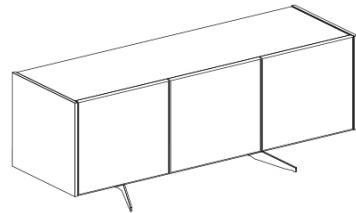

Options

3 DOOR

4 DOOR

5 DOOR

GEMA LEG

DAK LEG

PINGO LEG