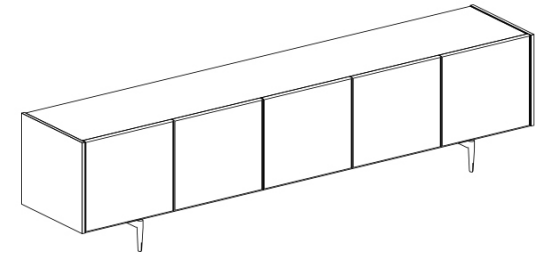

Options

3 DOOR

4 DOOR

5 DOOR

GEMA LEG