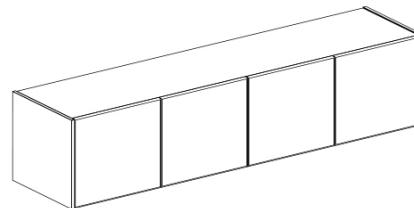

MIRROR SIDEBOARD

Chic and practical, an essential piece in your home, Mirror Sideboard. Highly customizable with broad range of material alternatives, it offers surface, top, and leg color options. Make room for style while you put away all the clutter with Mirror's wide storage areas.

Technical Drawing

 <p>KNS085 MIRROR PINGO LEG 65,3" / MIRROR PINGO AYAK 166 CM Without Glass -Mirror (Camsız - Ayna) L: 65,4 " / 166 cm D: 20,8 " / 53 cm H: 19,7 " / 50 cm</p>	 <p>KNS085 MIRROR DAK LEG 65,3" / MIRROR DAK AYAK 166 CM Without Glass -Mirror (Camsız - Ayna) L: 65,4 " / 166 cm D: 20,8 " / 53 cm H: 25,1 " / 64 cm</p>	 <p>KNS085 MIRROR GEMA LEG 65,3" / MIRROR GEMA AYAK 166 CM Without Glass -Mirror (Camsız - Ayna) L: 65,4 " / 166 cm D: 20,8 " / 53 cm H: 25,7 " / 65 cm</p>
 <p>KNS085 MIRROR PINGO LEG 86,6" / MIRROR PINGO AYAK 220 CM Without Glass -Mirror (Camsız - Ayna) L: 86,6 " / 220 cm D: 20,8 " / 53 cm H: 19,7 " / 50 cm</p>	 <p>KNS085 MIRROR DAK LEG 86,6" / MIRROR DAK AYAK 220 CM Without Glass -Mirror (Camsız - Ayna) L: 86,6 " / 220 cm D: 20,8 " / 53 cm H: 25,1 " / 64 cm</p>	 <p>KNS085 MIRROR GEMA LEG 86,6" / MIRROR GEMA AYAK 220 CM Without Glass -Mirror (Camsız - Ayna) L: 86,6 " / 220 cm D: 20,8 " / 53 cm H: 25,7 " / 65 cm</p>
 <p>KNS085 MIRROR PINGO LEG 107,8" / MIRROR PINGO AYAK 274 CM Without Glass -Mirror (Camsız - Ayna) L: 107,9 " / 274 cm D: 20,8 " / 53 cm H: 19,7 " / 50 cm</p>	 <p>KNS085 MIRROR DAK LEG 107,8" / MIRROR DAK AYAK 274 CM Without Glass -Mirror (Camsız - Ayna) L: 107,9 " / 274 cm D: 20,8 " / 53 cm H: 25,1 " / 64 cm</p>	 <p>KNS085 MIRROR GEMA LEG 107,8" / MIRROR GEMA AYAK 274 CM Without Glass -Mirror (Camsız - Ayna) L: 107,9 " / 274 cm D: 20,8 " / 53 cm H: 25,7 " / 65 cm</p>

Options

3 DOOR

4 DOOR

5 DOOR

GEMA LEG

DAK LEG

PINGO LEG

Materials