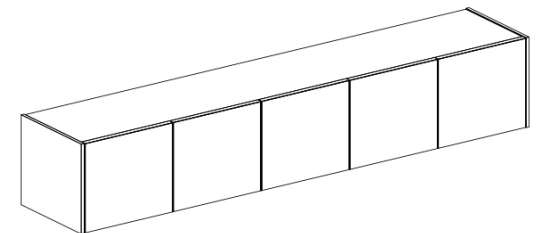

MIRROR SIDEBOARD

Chic and practical, an essential piece in your home, Mirror Sideboard. Highly customizable with broad range of material alternatives, it offers surface, top, and leg color options. Make room for style while you put away all the clutter with Mirror's wide storage areas.

Technical Drawing

 <p>KNS085 MIRROR PINGO LEG 65,3" / MIRROR PINGO AYAK 166 CM Without Glass -Mirror (Camsız - Ayna) L: 65,4 " / 166 cm D: 20,8 " / 53 cm H: 19,7 " / 50 cm</p>	 <p>KNS085 MIRROR DAK LEG 65,3" / MIRROR DAK AYAK 166 CM Without Glass -Mirror (Camsız - Ayna) L: 65,4 " / 166 cm D: 20,8 " / 53 cm H: 25,1 " / 64 cm</p>	 <p>KNS085 MIRROR GEMA LEG 65,3" / MIRROR GEMA AYAK 166 CM Without Glass -Mirror (Camsız - Ayna) L: 65,4 " / 166 cm D: 20,8 " / 53 cm H: 25,7 " / 65 cm</p>
 <p>KNS085 MIRROR PINGO LEG 86,6" / MIRROR PINGO AYAK 220 CM Without Glass -Mirror (Camsız - Ayna) L: 86,6 " / 220 cm D: 20,8 " / 53 cm H: 19,7 " / 50 cm</p>	 <p>KNS085 MIRROR DAK LEG 86,6" / MIRROR DAK AYAK 220 CM Without Glass -Mirror (Camsız - Ayna) L: 86,6 " / 220 cm D: 20,8 " / 53 cm H: 25,1 " / 64 cm</p>	 <p>KNS085 MIRROR GEMA LEG 86,6" / MIRROR GEMA AYAK 220 CM Without Glass -Mirror (Camsız - Ayna) L: 86,6 " / 220 cm D: 20,8 " / 53 cm H: 25,7 " / 65 cm</p>
 <p>KNS085 MIRROR PINGO LEG 107,8" / MIRROR PINGO AYAK 274 CM Without Glass -Mirror (Camsız - Ayna) L: 107,9 " / 274 cm D: 20,8 " / 53 cm H: 19,7 " / 50 cm</p>	 <p>KNS085 MIRROR DAK LEG 107,8" / MIRROR DAK AYAK 274 CM Without Glass -Mirror (Camsız - Ayna) L: 107,9 " / 274 cm D: 20,8 " / 53 cm H: 25,1 " / 64 cm</p>	 <p>KNS085 MIRROR GEMA LEG 107,8" / MIRROR GEMA AYAK 274 CM Without Glass -Mirror (Camsız - Ayna) L: 107,9 " / 274 cm D: 20,8 " / 53 cm H: 25,7 " / 65 cm</p>

Options

3 DOOR

4 DOOR

5 DOOR

GEMA LEG

DAK LEG

PINGO LEG

Materials