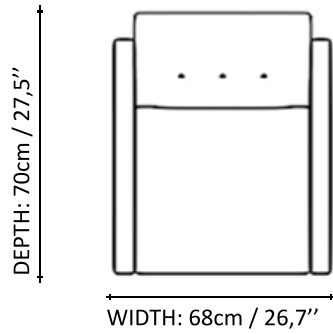

# Technical Drawing

**BRJ632** *MINI*

**FABRIC**

**KUMAŞ**

<b>L:</b> 26,8 inch	<b>D:</b> 27,6 inch	<b>H:</b> 31,5 inch
<b>E:</b> 68 cm	<b>D:</b> 70 cm	<b>Y:</b> 80 cm

## Legs

Solid legs are used.

Sitting Height

44 cm / 17,3 inch

Arm Height

62 cm / 24,2 inch

Legs Height

19 cm / 7,4 inch

Width

68 cm / 26,7 inch

Height

80 cm / 31,4 inch

Depth

70 cm / 27,5 inch