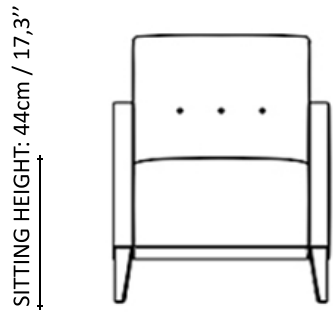

# Technical Drawing

**BRJ632** *MINI*

**FABRIC**

**KUMAŞ**

<b>L:</b> 26,8 inch	<b>D:</b> 27,6 inch	<b>H:</b> 31,5 inch
<b>E:</b> 68 cm	<b>D:</b> 70 cm	<b>Y:</b> 80 cm

## Legs

Solid legs are used.

Sitting Height

44 cm / 17,3 inch

Arm Height

62 cm / 24,2 inch

Legs Height

19 cm / 7,4 inch

Width

68 cm / 26,7 inch

Height

80 cm / 31,4 inch

Depth

70 cm / 27,5 inch