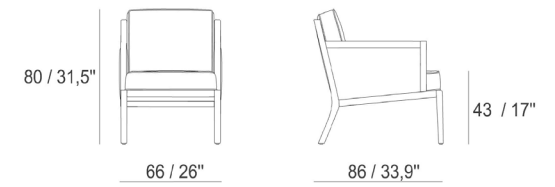

Dimensions

BRJ610