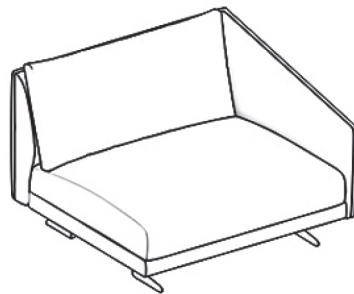

Technical Drawing

 <p>IKOL15 Ottoman / Puf</p>	 <p>IKOL20 Moon Corner / Ay Köşe</p> <p style="text-align: right;">Left / Sol</p>
<p style="text-align: center;">-</p> <p>W: 37,8 " / 96 cm D: 37,8 " / 96 cm</p> <p style="text-align: center;">S.H: 14.9 " - 15.7 " / 38 cm - 40 cm</p>	<p style="text-align: center;">KRL003 x 1</p> <p>W: 67,7 " / 172 cm D: 53,1 " / 135 cm H: 31,5 " / 80 cm</p> <p style="text-align: center;">S.H: 14.9 " - 15.7 " / 38 cm - 40 cm</p>

Technical Information

Double Armed

Single Armed

Armless

Single Armed & Corner

Inner Structure

Metal inner structure

Seating

Zigzag
HR35 foam

Back

Silicone cushion filled

Legs

Black chrome

SITTING DEPTH: 24,8" / 63 cm

DEPTH: 37,8" / 96 cm

SITTING WEIGHT: 41,3" / 105 cm