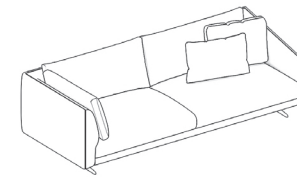

Technical Drawing

 <p>IKOL15 Ottoman / Puf</p>	 <p>IKOL20 Moon Corner / Ay Köşe</p> <p style="text-align: right;">Left / Sol</p>
<p style="text-align: center;">-</p> <p>W: 37,8 " / 96 cm D: 37,8 " / 96 cm</p> <p style="text-align: center;">S.H: 14.9 " - 15.7 " / 38 cm - 40 cm</p>	<p style="text-align: center;">KRL003 x 1</p> <p>W: 67,7 " / 172 cm D: 53,1 " / 135 cm H: 31,5 " / 80 cm</p> <p style="text-align: center;">S.H: 14.9 " - 15.7 " / 38 cm - 40 cm</p>

Technical Information

Double Armed

Single Armed

Armless

Single Armed & Corner

Inner Structure

Metal inner structure

Seating

Zigzag
HR35 foam

Back

Silicone cushion filled

Legs

Black chrome

SITTING DEPTH: 24,8" / 63 cm

DEPTH: 37,8" / 96 cm

SITTING WEIGHT: 41,3" / 105 cm