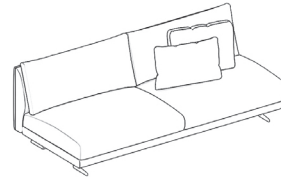

Technical Drawing

 <p>IKOL15 Ottoman / Puf</p>	 <p>IKOL20 Moon Corner / Ay Köşe</p> <p style="text-align: right;">Left / Sol</p>
<p style="text-align: center;">-</p> <p>W: 37,8 " / 96 cm D: 37,8 " / 96 cm</p> <p style="text-align: center;">S.H: 14.9 " - 15.7 " / 38 cm - 40 cm</p>	<p style="text-align: center;">KRL003 x 1</p> <p>W: 67,7 " / 172 cm D: 53,1 " / 135 cm H: 31,5 " / 80 cm</p> <p style="text-align: center;">S.H: 14.9 " - 15.7 " / 38 cm - 40 cm</p>

Technical Information

Double Armed

Single Armed

Armless

Single Armed & Corner

Inner Structure

Metal inner structure

Seating

Zigzag
HR35 foam

Back

Silicone cushion filled

Legs

Black chrome

SITTING DEPTH: 24,8" / 63 cm

DEPTH: 37,8" / 96 cm

SITTING WEIGHT: 41,3" / 105 cm