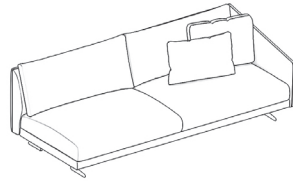

Single Armed