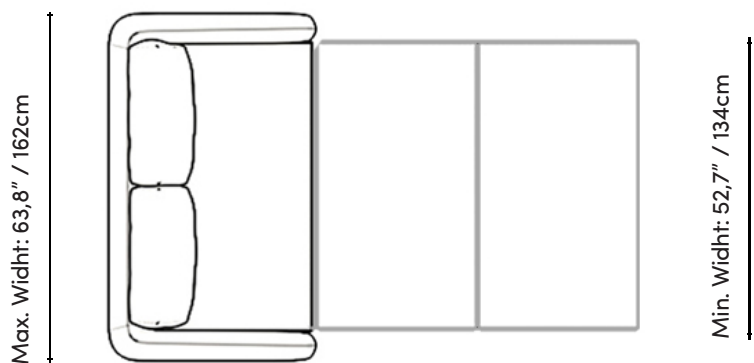

FLIP

Sofa

Technical Drawing

FLP200 Loveseat - With Pull Out Seat / *İkili - Açılır*

-

W: 63,8 " / 162 cm | **D:** 37,8 " / 96 cm | **H:** 31,5 " / 80 cm

S.H: 15.4 " - 16,1 " / 39 cm - 41 cm

Technical Information

Feet

Pingo legs are used.

Arm Height

25,6" / 65 cm

Sitting Height

15,4" - 16,1" / 39cm - 41cm

Min. Height

5,3" / 13,5 cm

Min. Width

52,7" / 134 cm

Max. Depth

102,4" / 260 cm

Max. Width

63,8" / 162 cm

Max. Height

31,5" / 80 cm

Min. Depth

37,8" / 96 cm