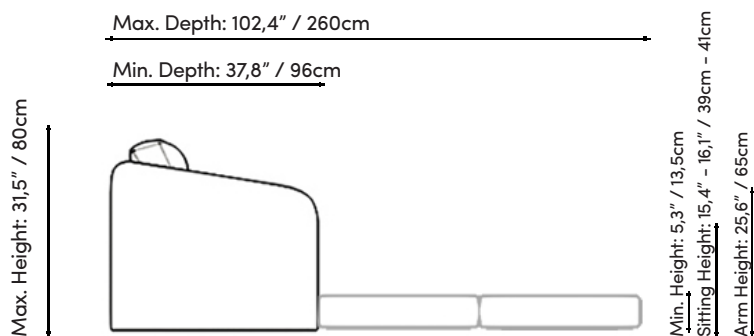

FLIP

Sofa

Technical Drawing

FLP200 Loveseat - With Pull Out Seat / *İkili - Açılır*

-

W: 63,8 " / 162 cm | **D:** 37,8 " / 96 cm | **H:** 31,5 " / 80 cm

S.H: 15.4 " - 16,1 " / 39 cm - 41 cm

Technical Information

Feet

Pingo legs are used.

Arm Height

25,6" / 65 cm

Sitting Height

15,4" - 16,1" / 39cm - 41cm

Min. Height

5,3" / 13,5 cm

Min. Width

52,7" / 134 cm

Max. Depth

102,4" / 260 cm

Max. Width

63,8" / 162 cm

Max. Height

31,5" / 80 cm

Min. Depth

37,8" / 96 cm