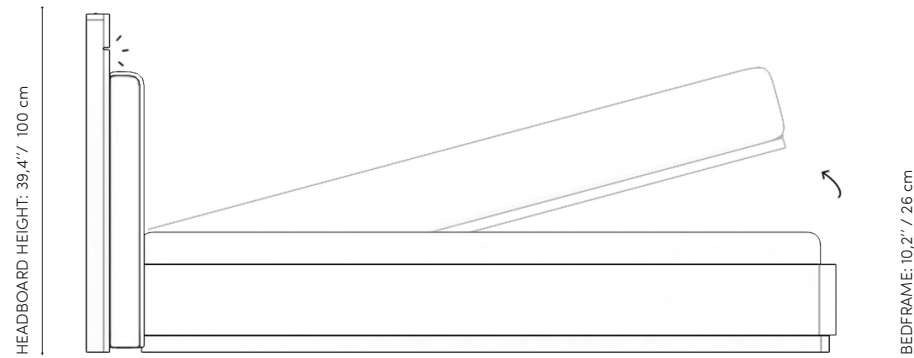

DOUBLE BED

Double Bed brings the perfect harmony of wood and fabric together in its new design!

Technical Drawing

 <p>YUT138 Double Sliced QUEEN SIZE Fabric (Kumaş) L: 115,7 " / 294 cm D: 88,2 " / 224 cm H: 39,4 " / 100 cm</p>	 <p>YUT138 Double Sliced KING SIZE Fabric (Kumaş) L: 139,0 " / 353 cm D: 88,2 " / 224 cm H: 39,4 " / 100 cm</p>	 <p>YUT738 Double Sliced QUEEN SIZE Fabric (Kumaş) L: 115,7 " / 294 cm D: 88,2 " / 224 cm H: 39,4 " / 100 cm</p>	 <p>YUT738 Double Sliced KING SIZE Fabric (Kumaş) L: 139,0 " / 353 cm D: 88,2 " / 224 cm H: 39,4 " / 100 cm</p>
 <p>YUT728 Double QUEEN SIZE Fabric (Kumaş) L: 115,7 " / 294 cm D: 88,2 " / 224 cm H: 39,4 " / 100 cm</p>	 <p>YUT728 Double KING SIZE Fabric (Kumaş) L: 139,0 " / 353 cm D: 88,2 " / 224 cm H: 39,4 " / 100 cm</p>	 <p>YUT128 Double QUEEN SIZE Fabric (Kumaş) L: 115,7 " / 294 cm D: 88,2 " / 224 cm H: 39,4 " / 100 cm</p>	 <p>YUT128 Double KING SIZE Fabric (Kumaş) L: 139,0 " / 353 cm D: 88,2 " / 224 cm H: 39,4 " / 100 cm</p>
 <p>YUT108 Double QUEEN SIZE Wood (Ahşap) L: 90,6 " / 230 cm D: 84,3 " / 214 cm H: 39,4 " / 100 cm</p>	 <p>YUT108 Double KING SIZE Wood (Ahşap) L: 104,7 " / 266 cm D: 84,3 " / 214 cm H: 39,4 " / 100 cm</p>		

Technical Information

Headboard

3 level integrated led lighting
on the wood headboard piece.

Bedframe

Storage bedframe

Materials

WOOD

BIANCO