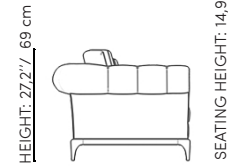

			
CTL250 CASTELLO 92.5" / 235cm	CTL300 CASTELLO 100.4" / 255cm	CTL350 CASTELLO 108.3" / 275cm	CTLL01 CASTELLO 81.9" / 208cm
KRL003x1 / KRL059x1		KRL003x1 / KRL059x1	
L: 92,5 " / 235 cm D: 37,4 " / 95 cm H: 27,2 " / 69 cm S.H: 14.9-15.7" / 38-40cm	L: 100,4 " / 255 cm D: 37,4 " / 95 cm H: 27,2 " / 69 cm S.H: 14.9-15.7" / 38-40cm	L: 108,3 " / 275 cm D: 37,4 " / 95 cm H: 27,2 " / 69 cm S.H: 14.9-15.7" / 38-40cm	L: 81,9 " / 208 cm D: 37,4 " / 95 cm H: 27,2 " / 69 cm S.H: 14.9-15.7" / 38-40cm
			
CTLL02 CASTELLO 89.8" / 228cm	CTLL03 CASTELLO 97.6" / 248cm	CTLL10 CASTELLO OTTOMAN / PUF	
KRL003x1 / KRL059x1		KRL003x1 / KRL059x1	
L: 89,8 " / 228 cm D: 37,4 " / 95 cm H: 27,2 " / 69 cm S.H: 14.9-15.7" / 38-40cm	L: 97,6 " / 248 cm D: 37,4 " / 95 cm H: 27,2 " / 69 cm S.H: 14.9-15.7" / 38-40cm	L: 31,9 " / 81 cm D: 37,4 " / 95 cm H: 27,2 " / 69 cm	

Technical Information

Inner Structure

The frame is made of metal

Seating

The seating is made of HR35 foam

Legs

Solid Wood

Materials