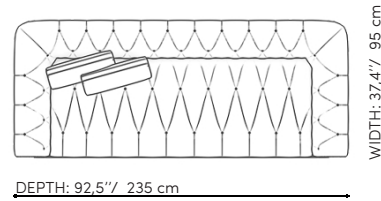

			
CTL250 CASTELLO 92.5" / 235cm	CTL300 CASTELLO 100.4" / 255cm	CTL350 CASTELLO 108.3" / 275cm	CTLL01 CASTELLO 81.9" / 208cm
KRL003x1 / KRL059x1		KRL003x1 / KRL059x1	
L: 92,5 " / 235 cm D: 37,4 " / 95 cm H: 27,2 " / 69 cm S.H: 14.9-15.7" / 38-40cm	L: 100,4 " / 255 cm D: 37,4 " / 95 cm H: 27,2 " / 69 cm S.H: 14.9-15.7" / 38-40cm	L: 108,3 " / 275 cm D: 37,4 " / 95 cm H: 27,2 " / 69 cm S.H: 14.9-15.7" / 38-40cm	L: 81,9 " / 208 cm D: 37,4 " / 95 cm H: 27,2 " / 69 cm S.H: 14.9-15.7" / 38-40cm
			
CTLL02 CASTELLO 89.8" / 228cm	CTLL03 CASTELLO 97.6" / 248cm	CTLL10 CASTELLO OTTOMAN / PUF	
KRL003x1 / KRL059x1		KRL003x1 / KRL059x1	
L: 89,8 " / 228 cm D: 37,4 " / 95 cm H: 27,2 " / 69 cm S.H: 14.9-15.7" / 38-40cm	L: 97,6 " / 248 cm D: 37,4 " / 95 cm H: 27,2 " / 69 cm S.H: 14.9-15.7" / 38-40cm	L: 31,9 " / 81 cm D: 37,4 " / 95 cm H: 27,2 " / 69 cm	

Technical Information

Inner Structure

The frame is made of metal

Seating

The seating is made of HR35 foam

Legs

Solid Wood

Materials