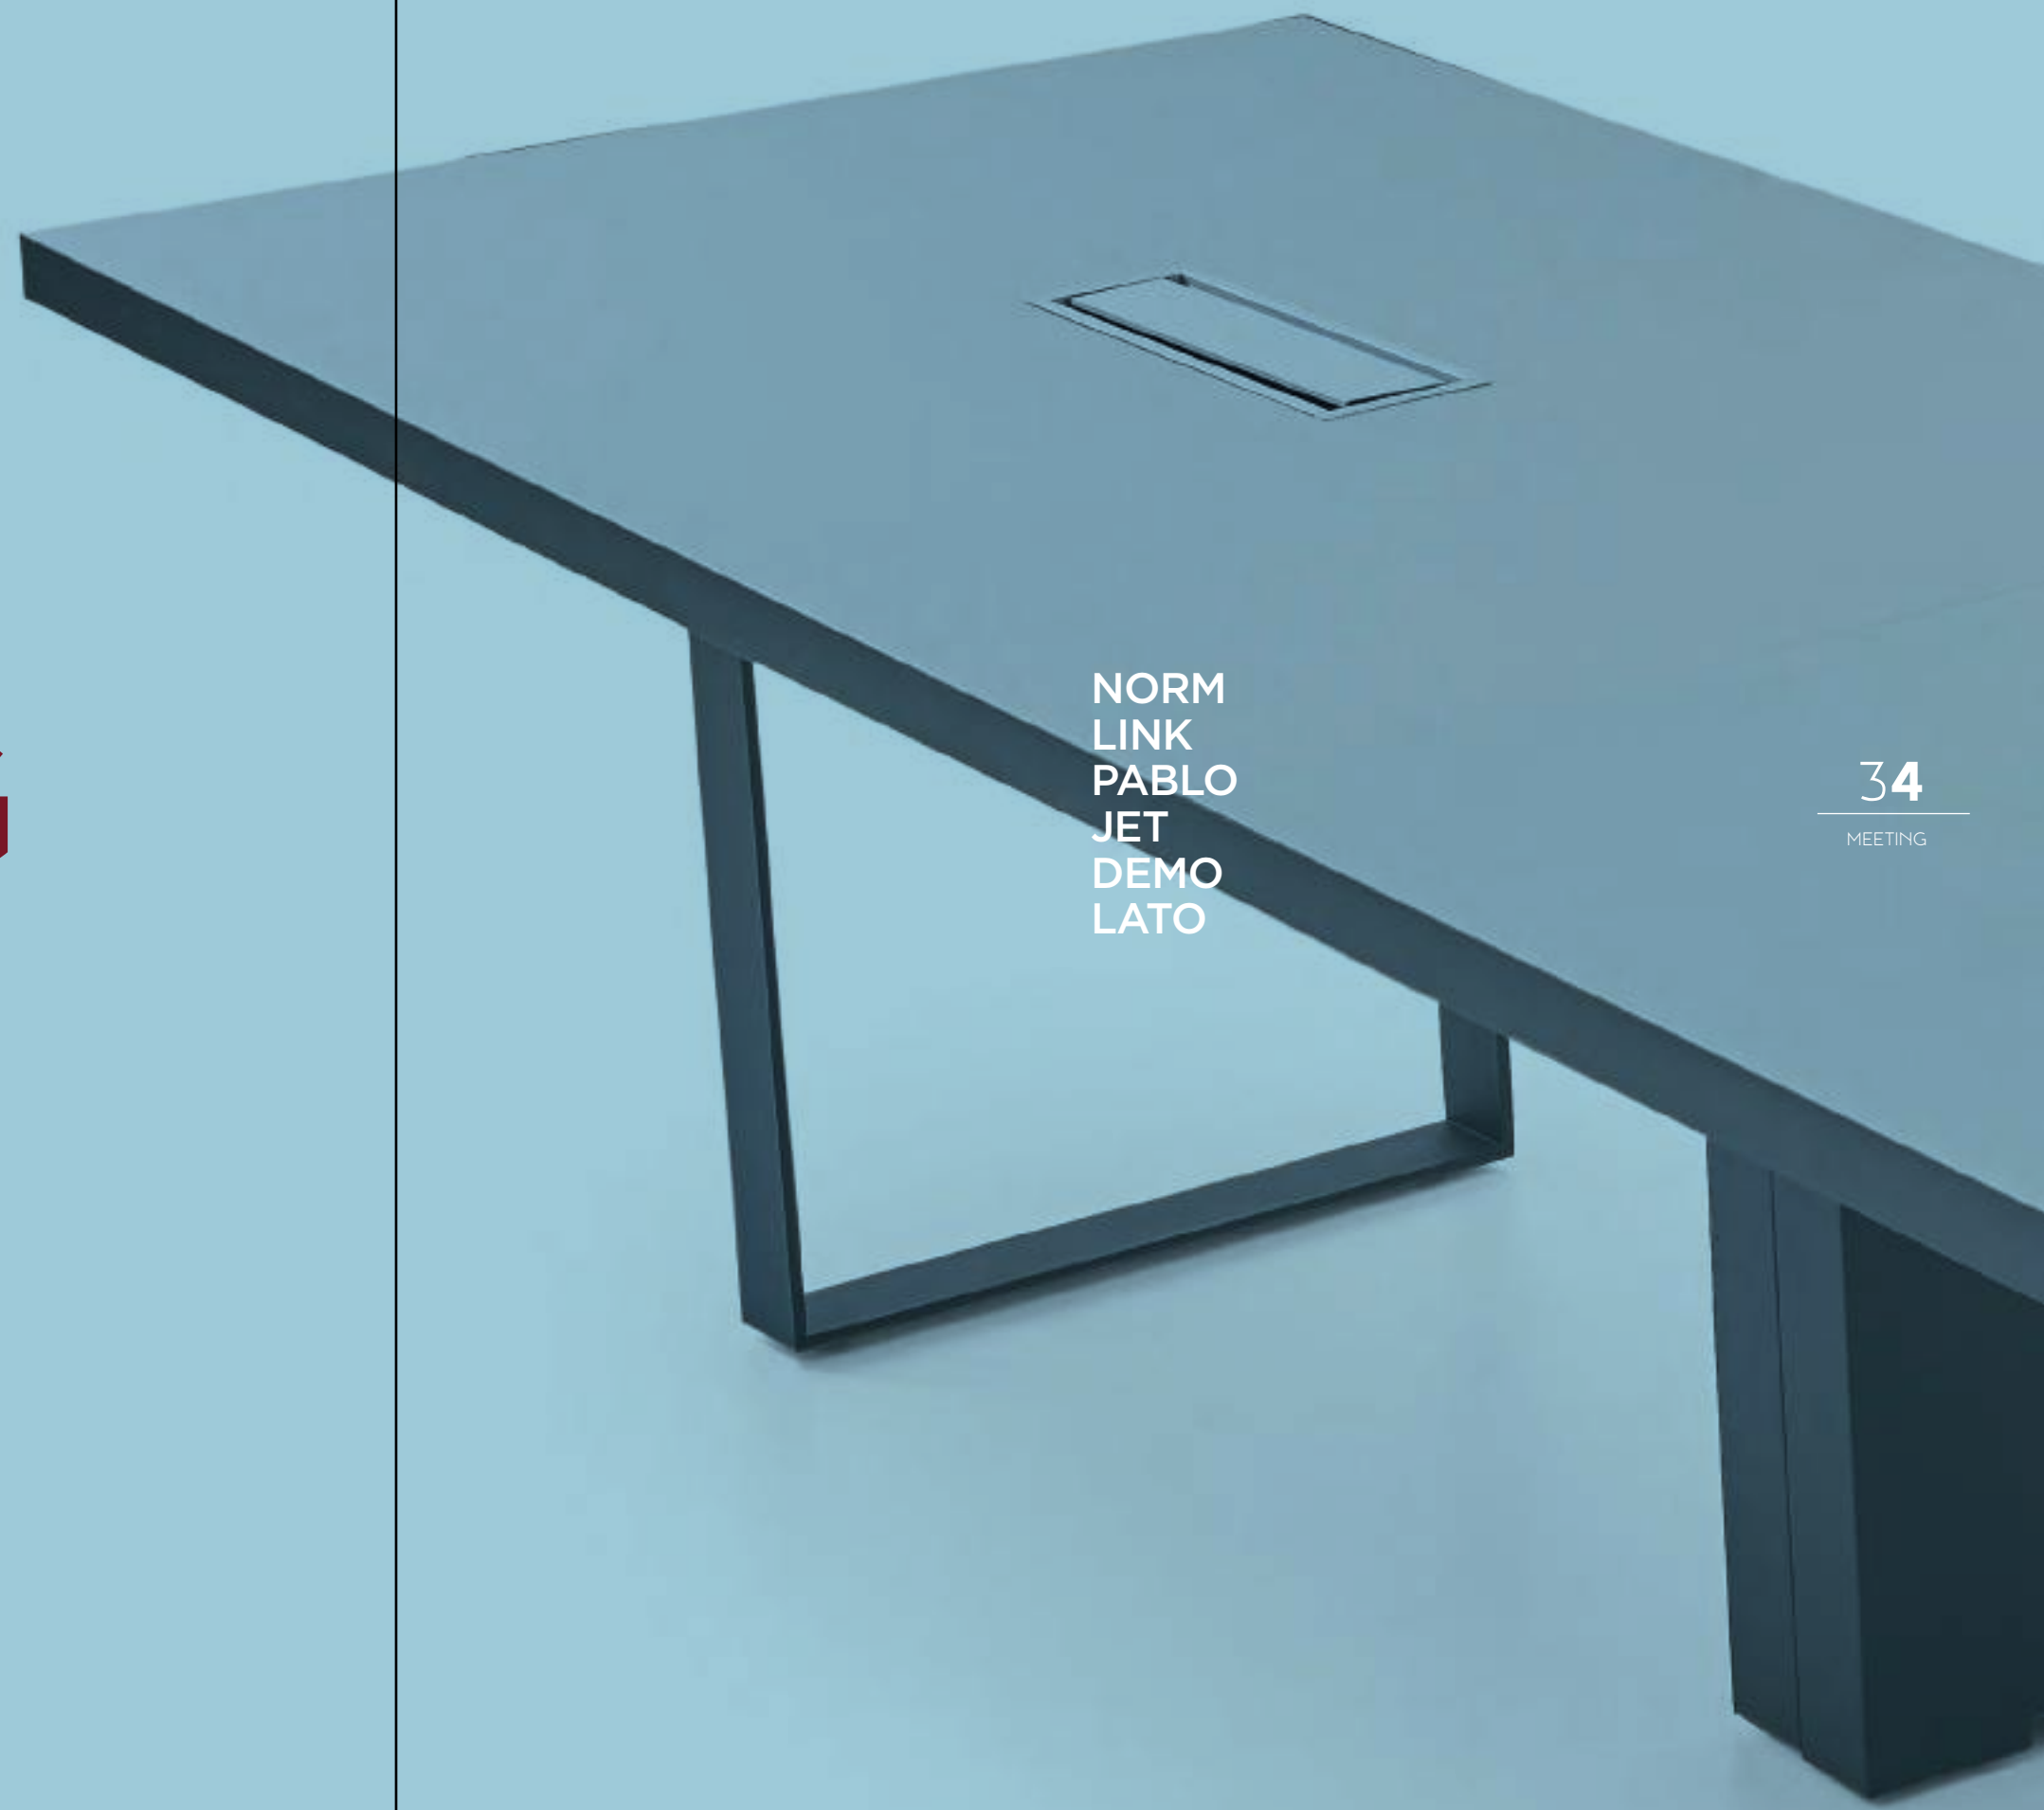

32

WORK STATIONS

MEETING

NORM
LINK
PABLO
JET
DEMO
LATO

NORM

TOPLANTI MASASI

Norm Yönetici Serisinin bir ürünü olan toplantı masası, masif metal ayakları ve tablanın çevresinde bulunan metal çerçeve ile uyum oluşturuyor.