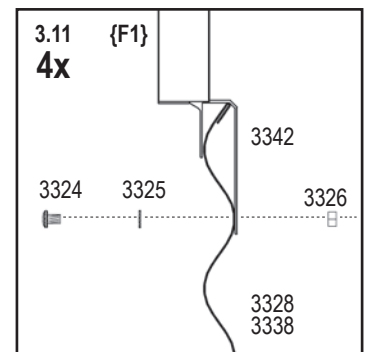

# 3

VM0060-CM

Item No.	Part	Sect. Ref.	Size mm	Quantity
1002		1	M6	13x
2004		1	M6 x 10	13x
3201		- (2,3)	Ø4.8 x 6	50x
3270		2	858	2x
3306		3	63.1	4x
3324		2,3	M5 x 7	50x
3325		2,3	Ø9.5 / 5.5	50x
3326		2,3	M5	50x
3327 (4x3333)		2	880	1x
3328		2	900	1x
3329		2	858	1x
3330		2	858	1x

Item No.	Part	Sect. Ref.	Size mm	Quantity
3331		2	880	1x
3332		2	880	1x
3333 (3327)		2	102	4x
3338		2	900	3x
3339		1	992	2x
3340		1	990	2x
3341		1	990	1x
3342		1	245	2x
3343		1	50	2x
3345		3	60 x 60	2x
3346		3	1000 x 1000	1x
3354 (P1)	ASP 	1	487 x 935 x 4	2x
3521		1	10	4x