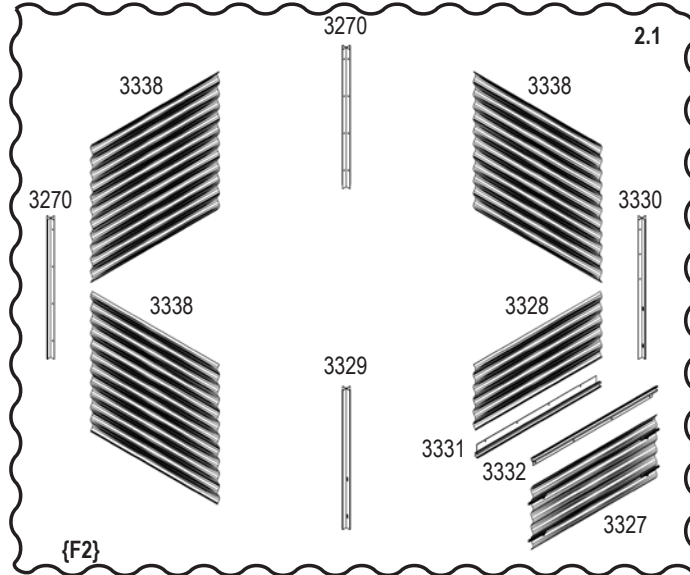

2

3270 2x		3327 1x		3331 1x	
3324 4x		3328 1x		3332 1x	
3325 4x		3329 1x		3333 (3327)	
3326 4x		3330 1x		3338 3x	

VM0060-CM