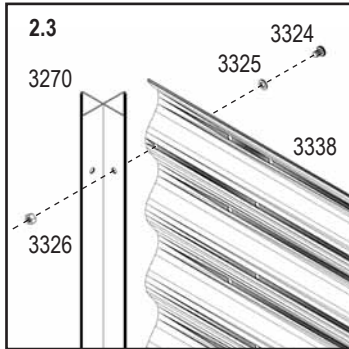

2

8mm

8mm

T25

VM0060-CM