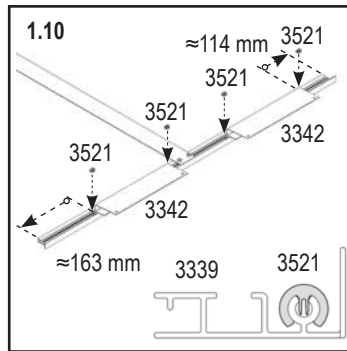

1

VM0060-CM