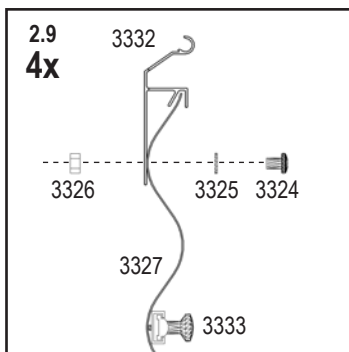

2

8mm

8mm

T25

VM0060-CM