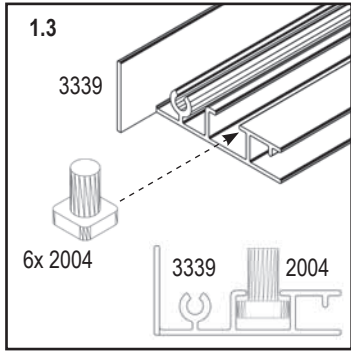

1

VM0060-CM