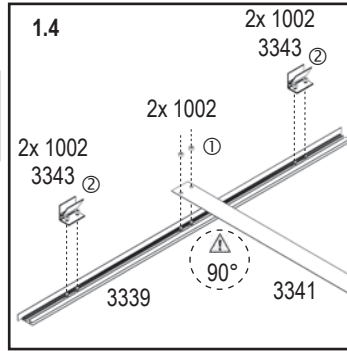

1

VM0060-CM