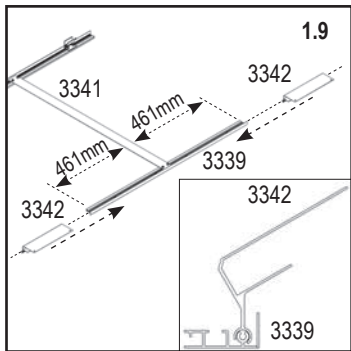

1

VM0060-CM