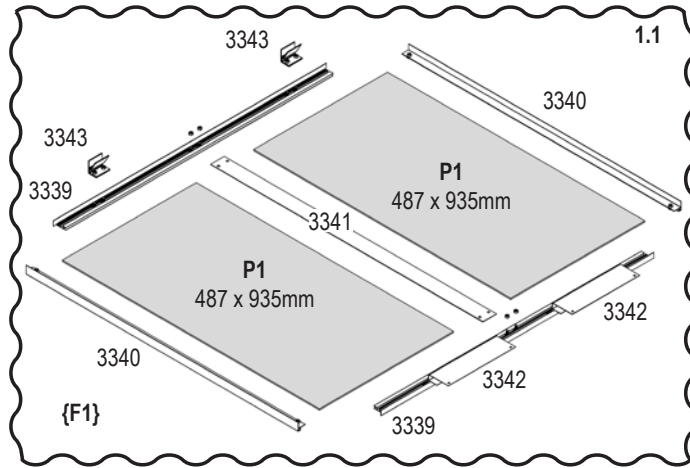

**(NO) Montasjeveiledning**

**(HU) Szerelési útmutató**

**(UK) Інструкція по монтажу**

**Vitavía**  
- makes living grow

# 1

1002 12x		3341 1x	
2004 12x		3342 2x	
3339 2x		3343 2x	
3340 2x		3521 4x	

	Art. No. 4mm	mm ( $\pm 3$ mm)	Quantity	
P1	3354	487 x 935	2x	
<b>Total</b>			<b>2x</b>	

VM0060-CM

# 3

VM0060-CM

Item No.	Part	Sect. Ref.	Size mm	Quantity
1002		1	M6	13x
2004		1	M6 x 10	13x
3201		- (2,3)	Ø4.8 x 6	50x
3270		2	858	2x
3306		3	63.1	4x
3324		2,3	M5 x 7	50x
3325		2,3	Ø9.5 / 5.5	50x
3326		2,3	M5	50x
3327 (4x3333)		2	880	1x
3328		2	900	1x
3329		2	858	1x
3330		2	858	1x

Item No.	Part	Sect. Ref.	Size mm	Quantity
3331		2	880	1x
3332		2	880	1x
3333 (3327)		2	102	4x
3338		2	900	3x
3339		1	992	2x
3340		1	990	2x
3341		1	990	1x
3342		1	245	2x
3343		1	50	2x
3345		3	60 x 60	2x
3346		3	1000 x 1000	1x
3354 (P1)	ASP 	1	487 x 935 x 4	2x
3521		1	10	4x