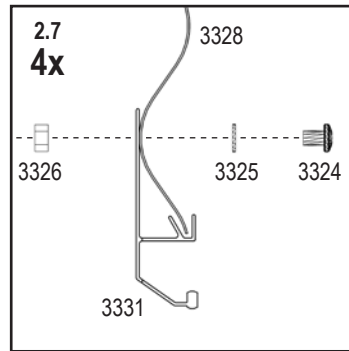

2

8mm

8mm

T25

VM0060-CM