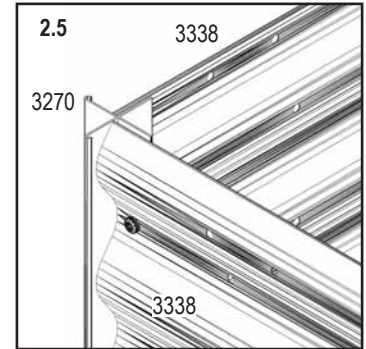

2

8mm

8mm

T25

VM0060-CM