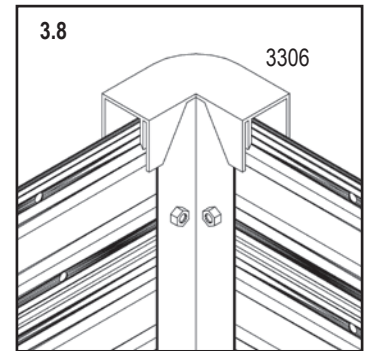

# 3

VM0060-CM

Item No.	Part	Sect. Ref.	Size mm	Quantity
1002		1	M6	13x
2004		1	M6 x 10	13x
3201		- (2,3)	Ø4.8 x 6	50x
3270		2	858	2x
3306		3	63.1	4x
3324		2,3	M5 x 7	50x
3325		2,3	Ø9.5 / 5.5	50x
3326		2,3	M5	50x
3327 (4x3333)		2	880	1x
3328		2	900	1x
3329		2	858	1x
3330		2	858	1x

Item No.	Part	Sect. Ref.	Size mm	Quantity
3331		2	880	1x
3332		2	880	1x
3333 (3327)		2	102	4x
3338		2	900	3x
3339		1	992	2x
3340		1	990	2x
3341		1	990	1x
3342		1	245	2x
3343		1	50	2x
3345		3	60 x 60	2x
3346		3	1000 x 1000	1x
3354 (P1)	ASP 	1	487 x 935 x 4	2x
3521		1	10	4x