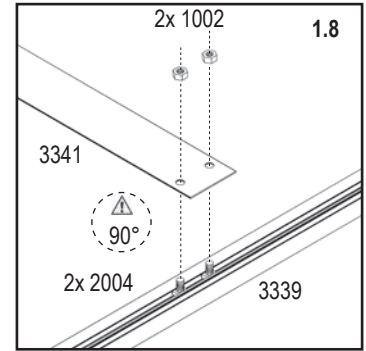

1

VM0060-CM