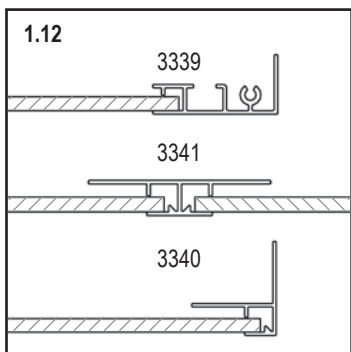

1

VM0060-CM