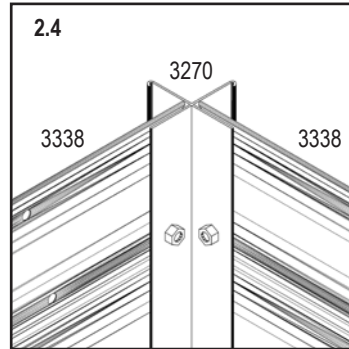

2

8mm

8mm

T25

VM0060-CM