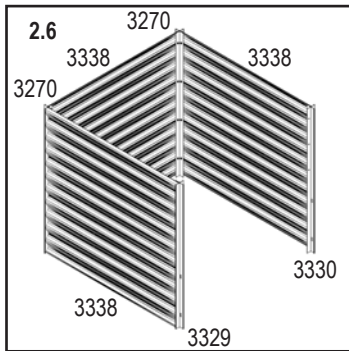

2

8mm

8mm

T25

VM0060-CM