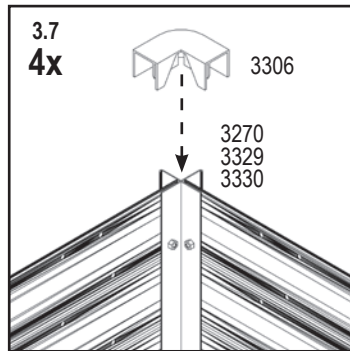

# 3

VM0060-CM

Item No.	Part	Sect. Ref.	Size mm	Quantity
1002		1	M6	13x
2004		1	M6 x 10	13x
3201		- (2,3)	Ø4.8 x 6	50x
3270		2	858	2x
3306		3	63.1	4x
3324		2,3	M5 x 7	50x
3325		2,3	Ø9.5 / 5.5	50x
3326		2,3	M5	50x
3327 (4x3333)		2	880	1x
3328		2	900	1x
3329		2	858	1x
3330		2	858	1x

Item No.	Part	Sect. Ref.	Size mm	Quantity
3331		2	880	1x
3332		2	880	1x
3333 (3327)		2	102	4x
3338		2	900	3x
3339		1	992	2x
3340		1	990	2x
3341		1	990	1x
3342		1	245	2x
3343		1	50	2x
3345		3	60 x 60	2x
3346		3	1000 x 1000	1x
3354 (P1)	ASP 	1	487 x 935 x 4	2x
3521		1	10	4x