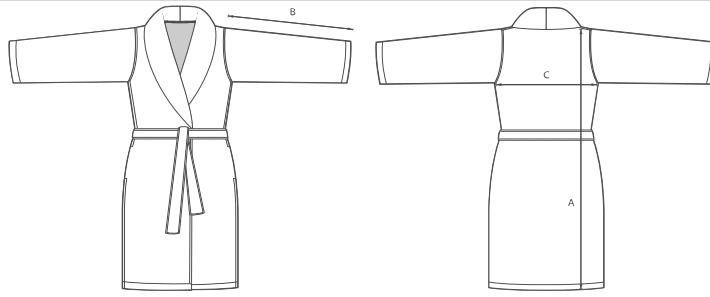

A&H 2021

A	MODEL LENGTH
B	SLEEVE LENGTH
C	CHEST
H	HEIGHT
L	DEPHT
W	WIDTH

SUPER PILE

AMIGO

CAPUZ TWILL

SPA

POUSADA

DREAM

ZIMBA

SIZE	SUPER PILE			AMIGO			CAPUZ TWILL			SPA			POUSADA			DREAM			ZIMBA		
	A	B	C	A	B	C	A	B	C	A	B	C	A	B	C	A	B	C	A	B	C
S	42,52	23,4	20,7	46,06	21,7	22,2	46,1	21,85	22	37,8	22	21,26	41,34	23,4	21,3	41,34	23,23	21,7	35,83	23,23	19,69
M	45,67	24,2	22,6	49,21	22,2	25,4	49,2	22,44	24,2	38,8	22,2	22,83	44,49	24,2	22,8	44,49	24,02	23,2	36,81	23,43	20,47
L	47,24	25,2	24,8	50,79	23	26,8	50,8	23,62	24,6	39,8	22,4	24,41	46,06	25	24,4	46,06	24,8	24,8	37,8	23,62	21,26
XL	48,82	25,8	27,6	52,36	24	27,4	52,4	24,41	26,2	40,7	22,6	25,98	47,64	25,8	26	47,64	25,59	26,4	38,78	23,82	22,05
XXL	50,39	26	29,9	53,94	25	29,3	53,9	25,2	28												

LULABI SLIPPERS

CHRISTINE SLIPPERS

FINO SLIPPERS

SIZE	LULABI SLIPPERS			CHRISTINE SLIPPERS			FINO SLIPPERS		
	A	W		A	W		A	W	
S	35/38	10,2	3,93	35/38	10,15	3,5	35/38	10,2	3,93
M	38/40	10,8	4,09	38/40	10,74	3,78	38/40	10,8	4,09
L	40/43	11,6	4,33	40/43	11,53	4,06	40/43	11,6	4,33
XL	43/46	12,4	4,72	43/46	12,32	4,33	43/46	12,4	4,72

3,9x3,9