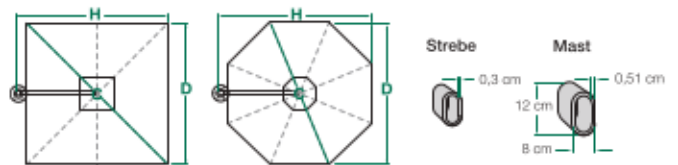

TECHNISCHE DATEN

ORION

GALAXY

Ref.	Beschreibung	ORION-30S	ORION-35	ORION-40	GALAXY-40S	GALAXY-50
	Bestell-Nummer	541300300	541350000	541400000	551400400	551500000
	Haubenform	quadratisch	achteckig	achteckig	quadratisch	achteckig
	Haubenfläche	9 m ²	10,1 m ²	13,3 m ²	16 m ²	20,7 m ²
	Größe	300 x 300 cm	Ø 350	Ø 400	400 x 400	Ø 500
A	Höhe unterer Kranz (offen)	2,13	2,01	2,16	2,16	2,26
B	Höhe Ende Dachstreben (offen)	2,11	2,13	2,24	2,26	2,29
C	Haubenlänge (diagonal)	4,22	2,97	3,99	5,69	4,98
D	Haubenbreite	2,97	2,64	3,56	4,04	4,72
E	Höhe gesamt	2,92	2,72	3,00	3,00	3,10
F	Höhe Ende Dachstreben (geschlossen)	0,53	1,07	0,76	2,74	0,36
G	Abstand Mast – Haubenende (geschlossen)	1,88	1,63	2,21	2,34	2,51
H	Abstand Mast – Haubenende (offen)	3,20	2,84	3,73	4,42	5,03
I	Höhe bis Kurbel	0,94	0,94	0,94	0,94	0,94
	Mindestgewicht Standfuß	120 kg	120 kg	180 kg	fest montiert	fest montiert