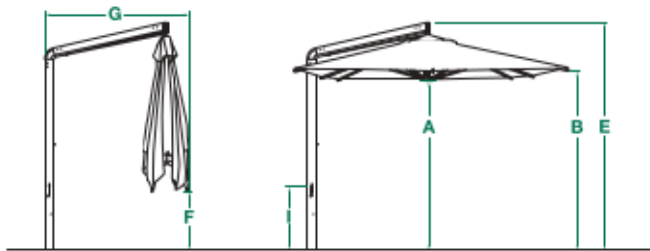

TECHNISCHE DATEN

ORION

GALAXY

Ref.	Beschreibung	ORION-30S	ORION-35	ORION-40	GALAXY-40S	GALAXY-50
	Bestell-Nummer	541300300	541350000	541400000	551400400	551500000
	Haubenform	quadratisch	achteckig	achteckig	quadratisch	achteckig
	Haubenfläche	9 m ²	10,1 m ²	13,3 m ²	16 m ²	20,7 m ²
	Größe	300 x 300 cm	Ø 350	Ø 400	400 x 400	Ø 500
A	Höhe unterer Kranz (offen)	2,13	2,01	2,16	2,16	2,26
B	Höhe Ende Dachstreben (offen)	2,11	2,13	2,24	2,26	2,29
C	Haubenlänge (diagonal)	4,22	2,97	3,99	5,69	4,98
D	Haubenbreite	2,97	2,64	3,56	4,04	4,72
E	Höhe gesamt	2,92	2,72	3,00	3,00	3,10
F	Höhe Ende Dachstreben (geschlossen)	0,53	1,07	0,76	2,74	0,36
G	Abstand Mast – Haubenende (geschlossen)	1,88	1,63	2,21	2,34	2,51
H	Abstand Mast – Haubenende (offen)	3,20	2,84	3,73	4,42	5,03
I	Höhe bis Kurbel	0,94	0,94	0,94	0,94	0,94
	Mindestgewicht Standfuß	120 kg	120 kg	180 kg	fest montiert	fest montiert