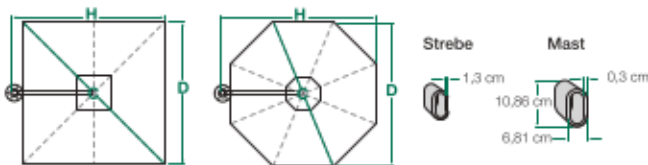

TECHNISCHE DATEN

ORION

GALAXY

Ref.	Beschreibung	ORION-30S	ORION-35	ORION-40	GALAXY-40S	GALAXY-50
	Bestell-Nummer	541300300	541350000	541400000	551400400	551500000
	Haubenform	quadratisch	achteckig	achteckig	quadratisch	achteckig
	Haubenfläche	9 m ²	10,1 m ²	13,3 m ²	16 m ²	20,7 m ²
	Größe	300 x 300 cm	Ø 350	Ø 400	400 x 400	Ø 500
A	Höhe unterer Kranz (offen)	2,13	2,01	2,16	2,16	2,26
B	Höhe Ende Dachstreben (offen)	2,11	2,13	2,24	2,26	2,29
C	Haubenlänge (diagonal)	4,22	2,97	3,99	5,69	4,98
D	Haubenbreite	2,97	2,64	3,56	4,04	4,72
E	Höhe gesamt	2,92	2,72	3,00	3,00	3,10
F	Höhe Ende Dachstreben (geschlossen)	0,53	1,07	0,76	2,74	0,36
G	Abstand Mast – Haubenende (geschlossen)	1,88	1,63	2,21	2,34	2,51
H	Abstand Mast – Haubenende (offen)	3,20	2,84	3,73	4,42	5,03
I	Höhe bis Kurbel	0,94	0,94	0,94	0,94	0,94
	Mindestgewicht Standfuß	120 kg	120 kg	180 kg	fest montiert	fest montiert