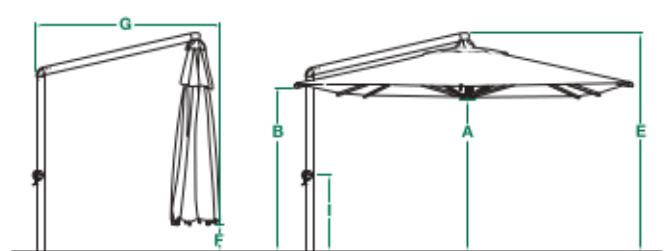

TECHNISCHE DATEN

ORION

GALAXY

Ref.	Beschreibung	ORION-30S	ORION-35	ORION-40	GALAXY-40S	GALAXY-50
	Bestell-Nummer	541300300	541350000	541400000	551400400	551500000
	Haubenform	quadratisch	achteckig	achteckig	quadratisch	achteckig
	Haubenfläche	9 m ²	10,1 m ²	13,3 m ²	16 m ²	20,7 m ²
	Größe	300 x 300 cm	Ø 350	Ø 400	400 x 400	Ø 500
A	Höhe unterer Kranz (offen)	2,13	2,01	2,16	2,16	2,26
B	Höhe Ende Dachstreben (offen)	2,11	2,13	2,24	2,26	2,29
C	Haubenlänge (diagonal)	4,22	2,97	3,99	5,69	4,98
D	Haubenbreite	2,97	2,64	3,56	4,04	4,72
E	Höhe gesamt	2,92	2,72	3,00	3,00	3,10
F	Höhe Ende Dachstreben (geschlossen)	0,53	1,07	0,76	2,74	0,36
G	Abstand Mast – Haubenende (geschlossen)	1,88	1,63	2,21	2,34	2,51
H	Abstand Mast – Haubenende (offen)	3,20	2,84	3,73	4,42	5,03
I	Höhe bis Kurbel	0,94	0,94	0,94	0,94	0,94
	Mindestgewicht Standfuß	120 kg	120 kg	180 kg	fest montiert	fest montiert