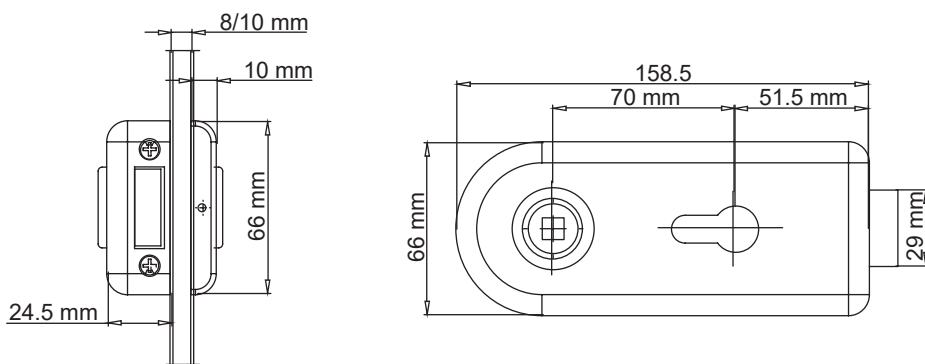

CLASSICO 1.0
ALU EV 1, Edelstahl matt

GRIFFWERK Schlosskasten geeignet für den Einsatz an Glastüren

- Vorgefertigt für 8mm Glas
- Verbesserte Drückeraufnahme mit Doppel-Klemmnuss für mehr Stabilität des Griffes
- 3-fache Drückerführung durch Stabilio-Gleitbuchsen aus Hartkunststoff außen am Cover
- ROTA-PERFECT: Zusätzlicher Führungsring für den Vierkantstift, aus wartungsfreiem Slide-Perfect
- Flüsterfalle zur geräuscharmen Nutzung des Schlosses
- Verbindung zum Drücker über passgenaue Führungsbuchsen mit passendem Zierring
- Spezial Softpad Einlage zwischen Glas und Schlosskörper
- Passend für Standard Studio-Bohrungen

CLASSICO 1.0
ALU EV 1, satin stainless steel

GRIFFWERK lock case suitable for use on glass doors

- Prepared for 8 mm glass
- Double clip spindle for improved handle attachment
- Three kind of handle leadings by plastic stabilio-sliding bushing on cover side and a special guidance element inside of inner plate
- ROTA-PERFECT: Additional guide ring for square pin, made from maintenance-free Slide-Perfect
- Soft lock for low-noise use of the lock
- Connection to lever via perfect-fitting guide bearings with matching ring
- Special softpad insert between glass and lock body
- Suitable for standard Studio drill holes