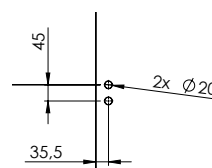

Bohrungen
3-teiliges Band
Bore hinges
3-part hinge