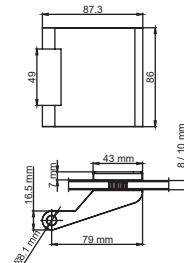

3-teiliges Band
CLASSICO
3-part hinge
CLASSICO