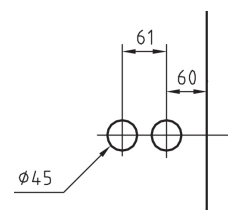

Bohrungen
Schlosskasten
Bore glass-door lock