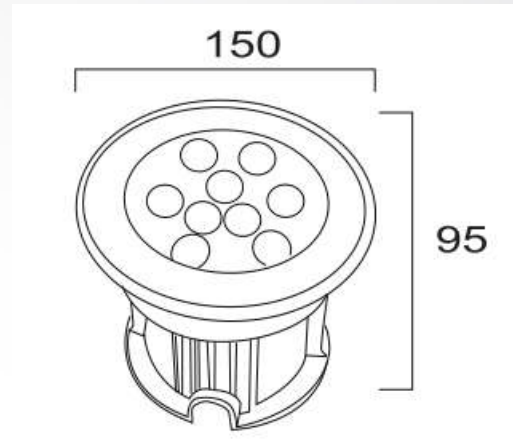

Line drawing