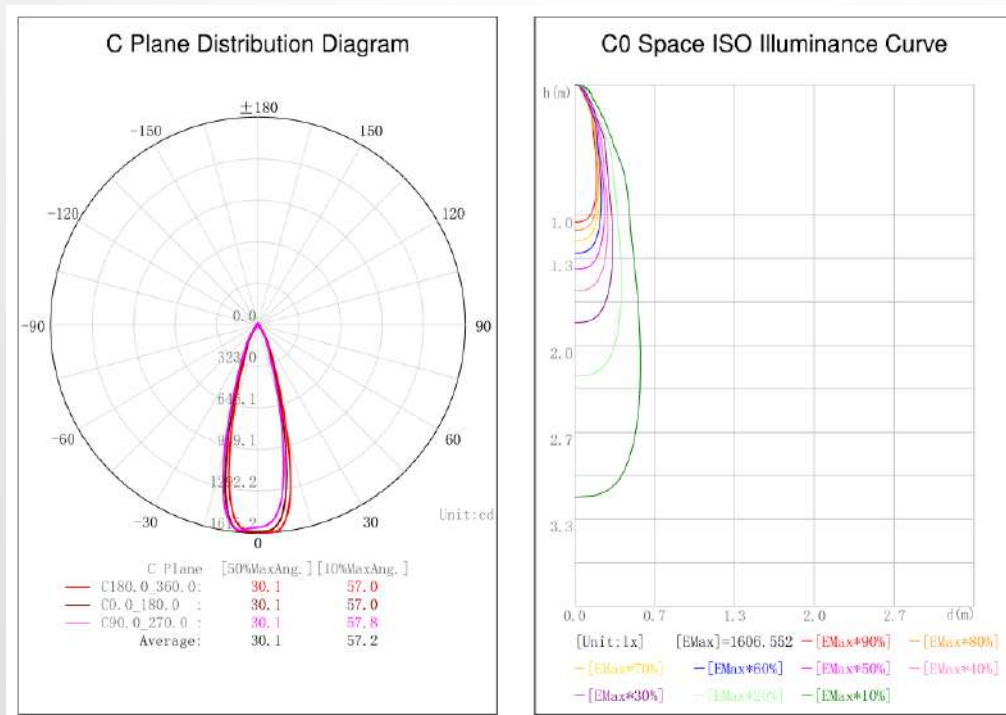

Technical general

System power	9*1W	הספק
Flux	450lm	שטף אור
Beam angle	30°	זווית הארה
Material	201stainless steel+aluminium	חומר גוף
Appearance color	Silver+Black	צבע גוף
Size		
Length(mm)	150mm	אורך
width (mm)	150mm	רוחב
height (mm)	95mm	גובה
depth (mm)		עומק
diameter (mm)	150ø	קוטר
Adjustable angle		זווית מתכווננת
Ingress protection	IP65	דרגת אטימות
Input voltage	12VAC/DC	זרם / מתח
Electrical level	ClassIII	הגנה

Photometric graph

יבוא ושיווק גופי תאורה בע"מ

מקX לייט